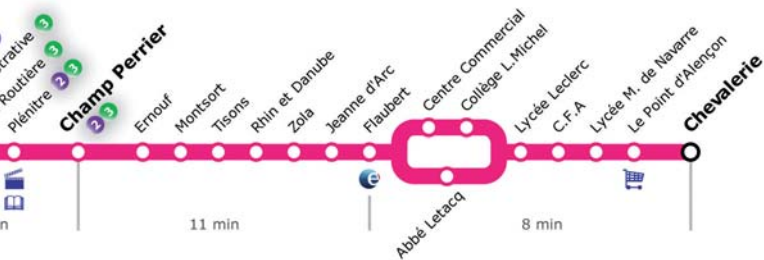

16.07	16.22	16.37	16.52	17.07	17.22	17.37	17.52	18.07	18.22	18.37	18.52	19.07	19.22
16.10	16.25	16.40	16.55	17.10	17.25	17.40	17.55	18.10	18.25	18.40	18.55	19.10	19.25
16.13	|	16.43	|	17.13	|	17.43	|	18.13	|	18.43	|	19.13	|
16.14	|	16.44	|	17.14	|	17.44	|	18.14	|	18.44	|	19.14	|
|	16.28	|	16.58	|	17.28	|	17.58	|	18.28	|	18.58	|	19.28
16.19	16.34	16.49	17.04	17.19	17.34	17.49	18.04	18.19	18.34	18.49	19.04	19.19	19.34
16.25	16.40	16.55	17.10	17.25	17.40	17.55	18.10	18.25	18.40	18.55	19.10	19.25	19.40
16.27	16.42	16.57	17.12	17.27	17.42	17.57	18.12	18.27	18.42	18.57	19.12	19.27	19.42
16.29	16.44	16.59	17.14	17.29	17.44	17.59	18.14	18.29	18.44	18.59	19.14	19.29	19.44
16.33	16.48	17.03	17.18	17.33	17.48	18.03	18.18	18.33	18.48	19.03	19.18	19.33	19.48
|	16.52	17.07	17.22	17.37	17.52	18.07	18.22	18.37	18.52	19.07	19.22	19.37	19.52
|	16.56	17.11	17.26	17.41	17.56	18.11	18.26	18.41	18.56	19.11	19.26	19.41	19.56
16.38	|	|	|	|	|	|	|	|	|	|	|	|	|