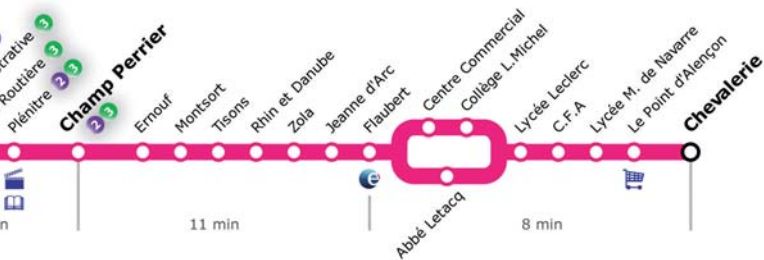

Alençon Village ⇨ Champ Perrier ⇨ Chevalerie

|	|	|	|	|	|	|	|	|	|
09.54	10.14	10.34	10.54	11.14	11.34	11.54	12.14	12.34	12.54
09.55	10.15	10.35	10.55	11.15	11.35	11.55	12.15	12.35	12.55
10.01	10.21	10.41	11.01	11.21	11.41	12.01	12.21	12.41	13.01
10.04	10.24	10.44	11.04	11.24	11.44	12.04	12.24	12.44	13.04
10.05	10.25	10.45	11.05	11.25	11.45	12.05	12.25	12.45	13.05
10.10	10.30	10.50	11.10	11.30	11.50	12.10	12.30	12.50	13.10
10.14	10.34	10.54	11.14	11.34	11.54	12.14	12.34	12.54	13.14
|	10.39	|	11.19	|	11.59	|	12.39	|	13.19
|	10.41	|	11.21	|	12.01	|	12.41	|	13.21
10.19	|	10.59	|	11.39	|	12.19	|	12.59	|
10.24	10.44	11.04	11.24	11.44	12.04	12.24	12.44	13.04	13.24
10.28	10.48	11.08	11.28	11.48	12.08	12.28	12.48	13.08	13.28

|	|	16.49	|	|	|	|	|	|	|
16.14	16.34	16.54	17.14	17.34	17.54	18.14	18.34	18.54	19.14
16.15	16.35	16.55	17.15	17.35	17.55	18.15	18.35	18.55	19.15
16.21	16.41	17.01	17.21	17.41	18.01	18.21	18.41	19.01	19.21
16.24	16.44	17.04	17.24	17.44	18.04	18.24	18.44	19.04	19.24
16.25	16.45	17.05	17.25	17.45	18.05	18.25	18.45	19.05	19.25
16.30	16.50	17.10	17.30	17.50	18.10	18.30	18.50	19.10	19.30
16.34	16.54	17.14	17.34	17.54	18.14	18.34	18.54	19.14	19.34
16.39	|	17.19	|	17.59	|	18.39	|	19.19	|
16.41	|	17.21	|	18.01	|	18.41	|	19.21	|
|	16.59	|	17.39	|	18.19	|	18.59	|	19.39
16.44	17.04	17.24	17.44	18.04	18.24	18.44	19.04	19.24	19.44
16.48	17.08	17.28	17.48	18.08	18.28	18.48	19.08	19.28	19.48