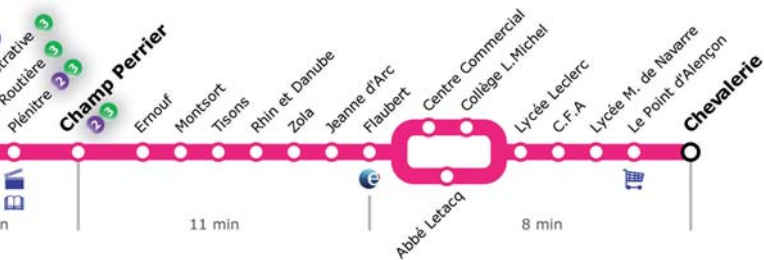

|	|	|	16.39	|	|	|	|	|	|	|	|	|	|
15.59	16.14	16.29	16.44	16.59	17.14	17.29	17.44	17.59	18.14	18.29	18.44	18.59	19.14
16.00	16.15	16.30	16.45	17.00	17.15	17.30	17.45	18.00	18.15	18.30	18.45	19.00	19.15
16.06	16.21	16.36	16.51	17.06	17.21	17.36	17.51	18.06	18.21	18.36	18.51	19.06	19.21
16.09	16.24	16.39	16.54	17.09	17.24	17.39	17.54	18.09	18.24	18.39	18.54	19.09	19.24
16.10	16.25	16.40	16.55	17.10	17.25	17.40	17.55	18.10	18.25	18.40	18.55	19.10	19.25
16.15	16.30	16.45	17.00	17.15	17.30	17.45	18.00	18.15	18.30	18.45	19.00	19.15	19.30
16.19	16.34	16.49	17.04	17.19	17.34	17.49	18.04	18.19	18.34	18.49	19.04	19.19	19.34
16.24	|	16.54	|	17.24	|	17.54	|	18.24	|	18.54	19.06	19.24	|
16.26	|	16.56	|	17.26	|	17.56	|	18.26	|	18.56	|	19.26	|
|	16.39	|	17.09	|	17.39	|	18.09	|	18.39	|	19.09	|	19.39
16.29	16.44	16.59	17.14	17.29	17.44	17.59	18.14	18.29	18.44	18.59	19.14	19.29	19.44
16.33	16.48	17.03	17.18	17.33	17.48	18.03	18.18	18.33	18.48	19.03	19.18	19.33	19.48