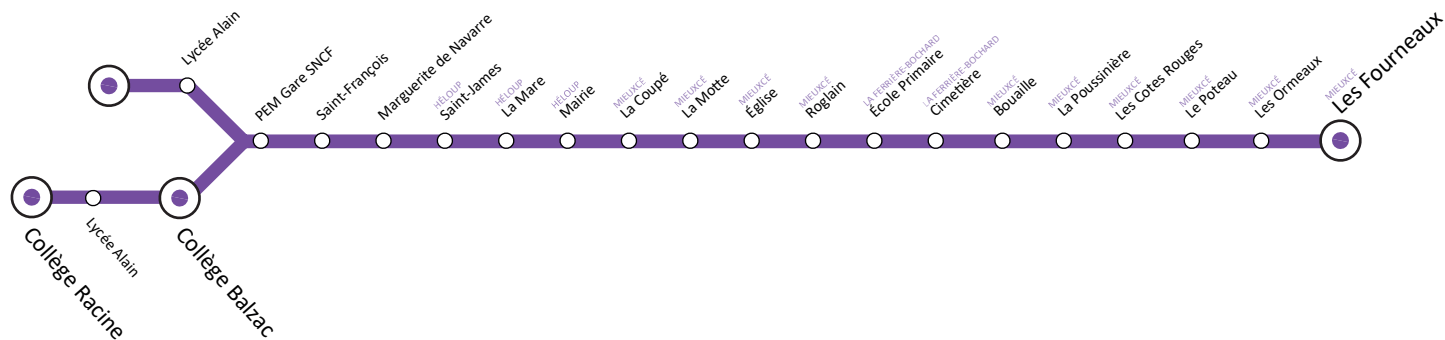

Alençon ◀▶ Mieuxcé

Me LMJV LMJV

ALENCON - Collège Racine	|	17:00	|
ALENCON - Lycée Alain	|	17:10	|
ALENCON - Collège Balzac	12:13	17:12	18:10
ALENCON - Lycée Alain	12:16	|	18:13
ALENCON - PEM Gare d'Alençon	12:21	17:18	18:18
ALENCON - Saint-François	12:26	17:23	18:23
ALENCON - Marguerite de Navarre	12:36	17:33	18:33
HELOUP - Saint-James	12:44	17:41	18:41
HELOUP - La Mare	12:48	17:45	18:45
HELOUP - Mairie	12:51	17:48	18:48
MIEUXCE - La Coupé	12:53	17:50	18:50
MIEUXCE - La Motte	12:55	17:52	18:52
MIEUXCE - Église	12:56	17:53	18:53
MIEUXCE - Roglain	12:58	17:55	18:55
LA FERRIERE-BOCHARD - École Primaire	13:01	17:58	18:58
LA FERRIERE-BOCHARD - Cimetière	13:04	18:01	19:01
MIEUXCE - Bouaille	13:08	18:05	19:05
MIEUXCE - La Poussinière	13:09	18:06	19:06
MIEUXCE - Les Cotes Rouges	13:10	18:07	19:07
MIEUXCE - Le Poteau	13:11	18:08	19:08
MIEUXCE - Les Fourneaux	13:13	18:10	19:10

La **LIGNE SCOLAIRE S5** circule du Lundi au Vendredi toute l'année (hors vacances scolaires)

Les bus ALTO ne circulent pas les jours fériés

Conçues pour transporter les élèves entre leur domicile et leur établissement scolaire, matin et soir, elles ne leur sont **pas exclusivement réservées** et **peuvent être empruntées par tout type de voyageur**, même s'il n'a pas de cartable !

De quoi rester un éternel enfant !