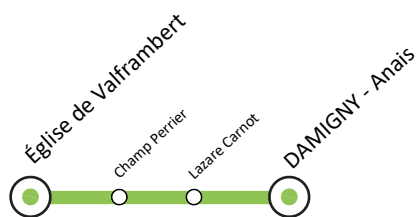

# LIGNE CAT

Valframbert ◀ Damigny - ANAIS

## Valframbert ◀▶ Damigny - ANAIS

<b>Église de Valframbert</b>	<b>08:15</b>
ALENCON - Champ Perrier	08:26
ALENCON - Lazare Carnot	08:33
<b>DAMIGNY - Anais</b>	<b>08:35</b>