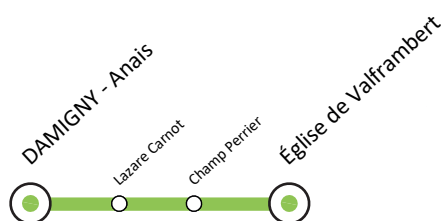

# LIGNE CAT

Valframbert ◀ Damigny - ANAIS

## Valframbert ◀▶ Damigny - ANAIS

<b>Église de Valframbert</b>	<b>08:15</b>
ALENCON - Champ Perrier	08:26
ALENCON - Lazare Carnot	08:33
<b>DAMIGNY - Anais</b>	<b>08:35</b>