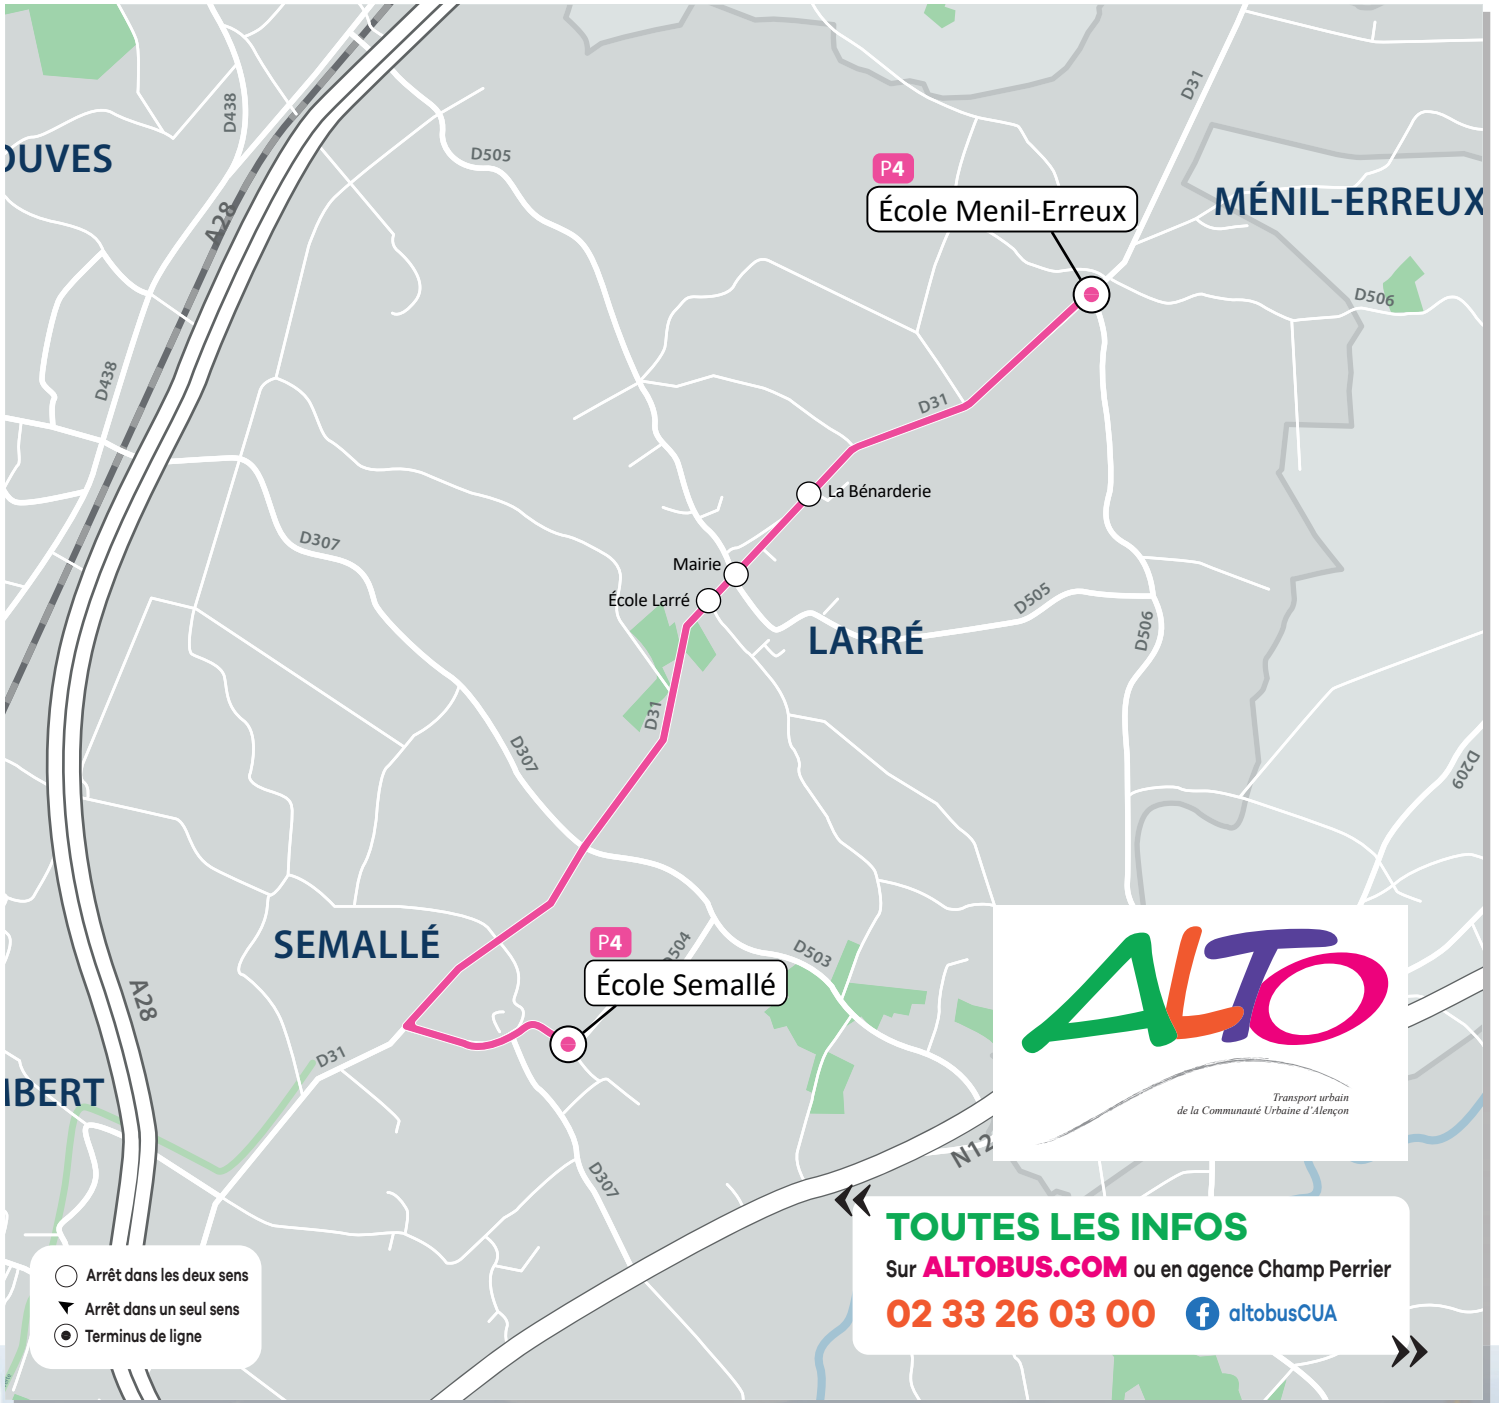

P4

LIGNE P4 - Ligne Scolaire

Larré ◀▶ Ménil-Erreux

TOUTES LES INFOS

Sur ALTOBUS.COM ou en agence Champ Perrier

02 33 26 03 00  [altobusCUA](https://www.facebook.com/altobusCUA)

Larré ◀▶ Ménéil-Erreux

LARRÉ - La Bénarderie	08:29
LARRÉ - Mairie	08:31
SEMALLÉ - École	08:40
LARRÉ - École	08:49
MÉNIL-ERREUX - École Maternelle Publique	08:53

Ménéil-Erreux ◀▶ Larré

MÉNIL-ERREUX - École Maternelle Publique	16:35
LARRÉ - École	16:46
SEMALLÉ - École	16:52
LARRÉ - Mairie	17:00
LARRÉ - La Bénarderie	17:03

Horaires valables du 2 septembre 2024 au 5 juillet 2025

La **LIGNE SCOLAIRE P4** circule lundi, mardi, jeudi et vendredi toute l'année (hors vacances scolaires).
Les bus ALTO ne circulent pas les jours fériés

Conçues pour transporter les élèves entre leur domicile et leur établissement scolaire, matin et soir, elles ne leur sont pas exclusivement réservées et peuvent être empruntées par tout type de voyageur, même s'il n'a pas de cartable !
De quoi rester un éternel enfant !