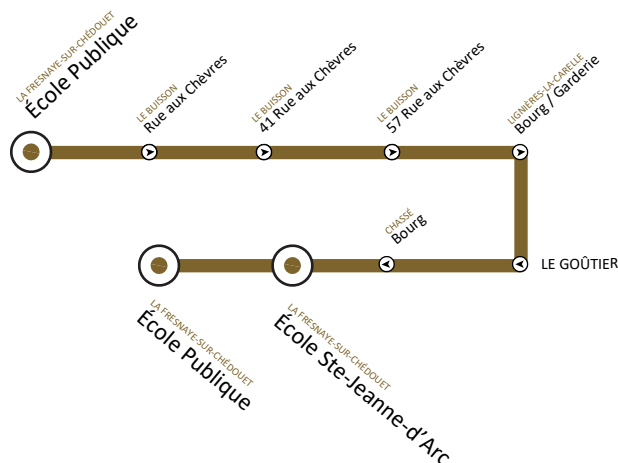

P6

LIGNE P6 - Ligne Scolaire

La Fresnaye-sur-Chédouet ◀▶ Le Buisson ◀▶ Chassé

La Fresnaye-sur-Chédouet ◀▶ Le Buisson ▶▶ Chassé

LA FRESNAYE-SUR-CHÉDOUET - École publique	07:55
LE BUISSON - Rue aux Chèvres	08:04
LE BUISSON - 41 Rue aux Chèvres	08:06
LE BUISSON - 57 Rue aux Chèvres	08:07
LIGNIÈRES-LA-CARELLE - Bourg / Garderie	08:11
LE GOÛTIER	08:16
CHASSÉ - Bourg	08:18
LA FRESNAYE-SUR-CHÉDOUET - École Sainte-Jeanne-d'Arc	08:35
LA FRESNAYE-SUR-CHÉDOUET - École publique	08:42

Horaires valables du 2 septembre 2024 au 31 août 2025

La **LIGNE SCOLAIRE P6** circule **lundi, mardi, jeudi et vendredi toute l'année (hors vacances scolaires)**.

Les bus ALTO ne circulent pas les jours fériés

De quoi rester un éternel enfant !

La Fresnaye-sur-Chédouet ◀ ▶ Chassé ◀ ▶ Le Buisson

LA FRESNAYE-SUR-CHÉDOUET - École Sainte-Jeanne-d'Arc	16:40
LA FRESNAYE-SUR-CHÉDOUET - École publique	16:45
CHASSÉ - Bourg	16:57
LE GOÛTIER	17:00
LIGNIÈRES-LA-CARELLE - Bourg / Garderie	17:06
LE BUISSON - 57 Rue aux Chèvres	17:10
LE BUISSON - 41 Rue aux Chèvres	17:11
LE BUISSON - Rue aux Chèvres	17:13
LA FRESNAYE-SUR-CHÉDOUET - École publique	17:22