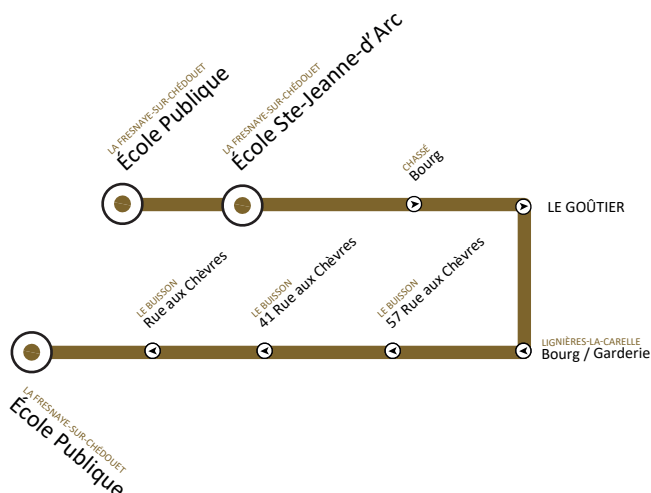

P6

LIGNE P6 - Ligne Scolaire

La Fresnaye-sur-Chédouet ◀▶ Le Buisson ◀▶ Chassé

La Fresnaye-sur-Chédouet ◀▶ Le Buisson ▶▶ Chassé

LA FRESNAYE-SUR-CHÉDOUET - École publique	07:55
LE BUISSON - Rue aux Chèvres	08:04
LE BUISSON - 41 Rue aux Chèvres	08:06
LE BUISSON - 57 Rue aux Chèvres	08:07
LIGNIÈRES-LA-CARELLE - Bourg / Garderie	08:11
LE GOÛTIER	08:16
CHASSÉ - Bourg	08:18
LA FRESNAYE-SUR-CHÉDOUET - École Sainte-Jeanne-d'Arc	08:35
LA FRESNAYE-SUR-CHÉDOUET - École publique	08:42

Horaires valables du 2 septembre 2024 au 31 août 2025

La **LIGNE SCOLAIRE P6** circule **lundi, mardi, jeudi et vendredi toute l'année (hors vacances scolaires)**.

Les bus ALTO ne circulent pas les jours fériés

De quoi rester un éternel enfant !

La Fresnaye-sur-Chédouet ◀ ▶ Chassé ◀ ▶ Le Buisson

LA FRESNAYE-SUR-CHÉDOUET - École Sainte-Jeanne-d'Arc	16:40
LA FRESNAYE-SUR-CHÉDOUET - École publique	16:45
CHASSÉ - Bourg	16:57
LE GOÛTIER	17:00
LIGNIÈRES-LA-CARELLE - Bourg / Garderie	17:06
LE BUISSON - 57 Rue aux Chèvres	17:10
LE BUISSON - 41 Rue aux Chèvres	17:11
LE BUISSON - Rue aux Chèvres	17:13
LA FRESNAYE-SUR-CHÉDOUET - École publique	17:22