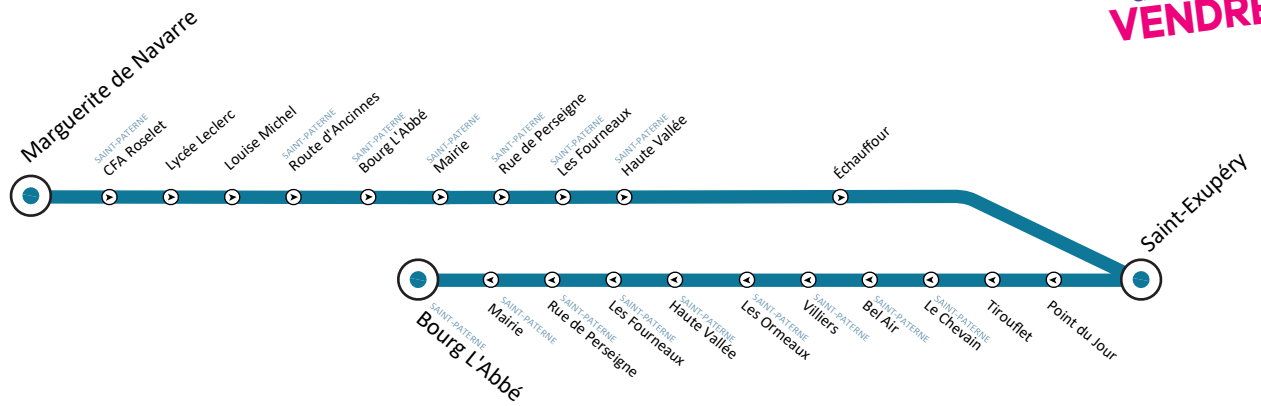

Louise Michel / Leclerc / CFA / M. De Navarre ◀▶ Le Chevain / Alençon / St Paterne

	Me	LMJV	LMJV	LMJV
ALENCON - Marguerite de Navarre	12:20	|	17:10	18:10
SAINT-PATERNE - CFA Roselet	12:21	|	17:11	18:11
ALENCON - Lycée Leclerc	12:22	|	17:12	18:12
ALENCON - Louise Michel	12:23	|	17:13	18:13
SAINT-PATERNE - Route d'Ancinnes	12:27	|	17:17	18:17
SAINT-PATERNE - Bourg L'Abbé 1	12:29	|	17:19	18:19
SAINT-PATERNE - Mairie 1	12:30	|	17:20	18:20
SAINT-PATERNE - Rue de Perseigne	12:31 S2	|	17:21	18:21 S2
SAINT-PATERNE - Les Fourneaux 1	12:32	|	17:22	18:22
SAINT-PATERNE - Haute Vallée 1	12:34	|	17:24	18:24
ALENCON - Échauffour	12:37	|	17:27	18:27
ALENCON - Point du Jour	12:40	|	17:30	18:30
ALENCON - Saint-Exupéry	12:43	16:40	17:33 S2	18:33
ALENCON - Tirouflet	12:47	16:44	17:37	18:37
SAINT-PATERNE - Le Chevain	12:50	16:47	17:40	18:40
SAINT PATERNE - Bel Air	12:50	16:47	17:40	18:40
SAINT-PATERNE - Villiers	12:51	16:48	17:41	18:41
SAINT-PATERNE - Les Ormeaux	12:55	|	17:45	18:45
SAINT-PATERNE - Haute Vallée	12:57	|	17:47	18:47
SAINT-PATERNE - Les Fourneaux	12:59	|	17:49	18:49
SAINT-PATERNE - Rue de Perseigne	13:00	|	17:50	18:50
SAINT-PATERNE - Mairie	13:01	|	17:51	18:51
SAINT-PATERNE - Bourg L'Abbé	13:02	|	17:52	18:52

Horaires valables du 2 septembre 2024 au 5 juillet 2025

La **LIGNE SCOLAIRE S1** circule du **Lundi au Vendredi** toute l'année (hors vacances scolaires)

Les bus ALTO ne circulent pas les jours fériés

Conçues pour transporter les élèves entre leur domicile et leur établissement scolaire, matin et soir, elles ne leur sont **pas exclusivement réservées** et peuvent être empruntées par tout type de voyageur, même s'il n'a pas de cartable !

De quoi rester un éternel enfant !

Me : Mercredi

LMJV : Lundi, Mardi, Jeudi et Vendredi

S2 : Correspondance avec ligne S2