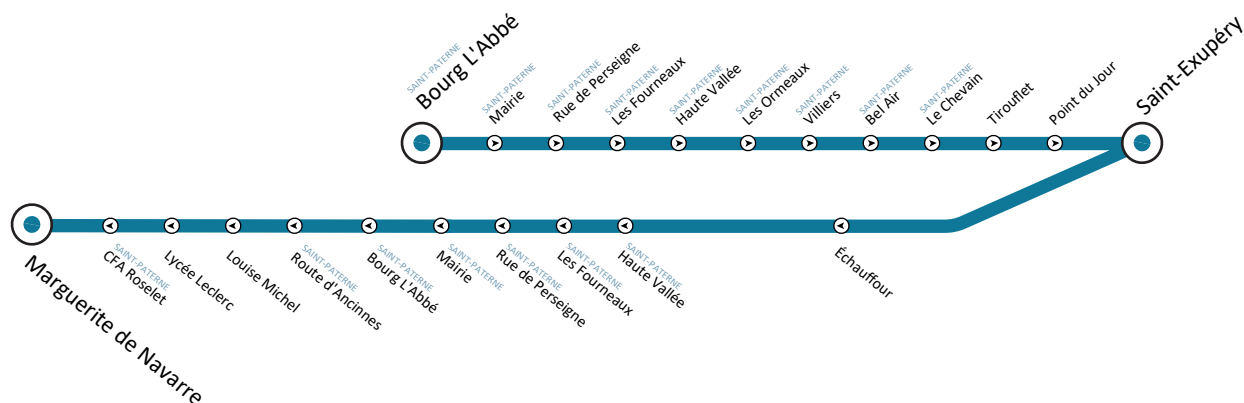

S1

LIGNE S1 - Ligne Scolaire

Le Chevain / Alençon / St Paterne ◀▶ Louise Michel / Leclerc / CFA / M. De Navarre

Le Chevain / Alençon / St Paterne ◀▶ Louise Michel / Leclerc / CFA / M. De Navarre

SAINT-PATERNE - Bourg L'Abbé	07:08
SAINT-PATERNE - Mairie	07:10
SAINT-PATERNE - Rue de Perseigne	07:11
SAINT-PATERNE - Les Fourneaux	07:12
SAINT-PATERNE - Haute Vallée	07:14
SAINT-PATERNE - Les Ormeaux	07:16
SAINT-PATERNE - Villiers	07:20
SAINT-PATERNE - Bel Air	07:20
SAINT-PATERNE - Le Chevain	07:21
ALENCON - Tiroufflet	07:23
ALENCON - Point du Jour	07:26
ALENCON - Saint-Exupéry	07:27
ALENCON - Échauffour	07:33
SAINT-PATERNE - Haute Vallée	07:36
SAINT-PATERNE - Les Fourneaux	07:38
SAINT-PATERNE - Rue de Perseigne	07:39 S2
SAINT-PATERNE - Mairie	07:40
SAINT-PATERNE - Bourg L'Abbé	07:41
SAINT-PATERNE - Route d'Ancinnes	07:43
ALENCON - Louise Michel	07:47
ALENCON - Lycée Leclerc	07:48
SAINT-PATERNE - CFA Roselet	07:49
ALENCON - Marguerite de Navarre	07:50

Horaires valables du 2 septembre 2024 au 5 juillet 2025

La **LIGNE SCOLAIRE S1** circule du Lundi au Vendredi toute l'année (hors vacances scolaires)

Les bus ALTO ne circulent pas les jours fériés

Conçues pour transporter les élèves entre leur domicile et leur établissement scolaire, matin et soir, elles ne leur sont **pas exclusivement réservées** et peuvent être empruntées par tout type de voyageur, même s'il n'a pas de cartable !