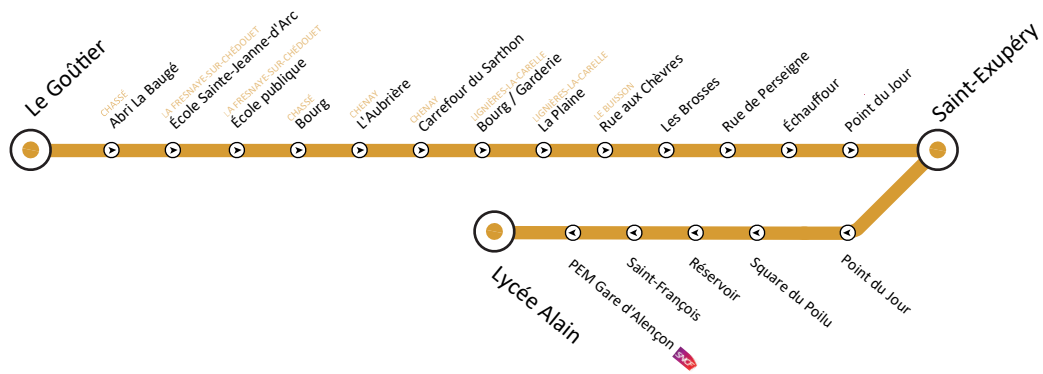

LIGNE S2- Ligne Scolaire

Villeneuve-en-Perseigne ◀▶ Alençon

Villeneuve-en-Perseigne ↔ Alençon

| | |
|--|------------------------------|
| LE GOÛTIER | 06:53 |
| CHASSÉ - Abri La Baugé | 06:57 |
| LA FRESNAYE-SUR-CHÉDOUET - École Sainte-Jeanne-d'Arc | 07:00 |
| LA FRESNAYE-SUR-CHÉDOUET - École publique | 07:04 |
| CHASSÉ - Bourg | 07:10 |
| CHENAY - L'Aubrière | 07:13 |
| CHENAY - Carrefour du Sarthon | 07:14 |
| LIGNIÈRES-LA-CARELLE - Bourg / Garderie | 07:17 |
| LIGNIÈRES-LA-CARELLE - La Plaine | 07:18 |
| LE BUISSON - Rue aux Chèvres | 07:20 |
| LES BROSSES | 07:24 |
| SAINT-PATERNE - Rue de Perseigne | 07:27 S1 |
| ALENCON - Échauffour | 07:32 |
| ALENCON - Point du Jour | 07:34 |
| ALENCON - Saint-Exupéry | 07:36 |
| ALENCON - Point du Jour | 07:38 |
| ALENCON - Jardin du Poilu | 07:39 |
| ALENCON - Réservoir | 07:40 |
| ALENCON - Saint-François | 07:41 |
| ALENCON - PEM Gare d'Alençon | 07:43 |
| ALENCON - Lycée Alain | 07:48 |

Horaires valables du 2 septembre 2024 au 5 juillet 2025

La **LIGNE SCOLAIRE S2** circule du Lundi au Vendredi toute l'année (hors vacances scolaires)

Les bus ALTO ne circulent pas les jours fériés

Conçues pour transporter les élèves entre leur domicile et leur établissement scolaire, matin et soir, elles ne leur sont **pas exclusivement réservées** et peuvent être empruntées par tout type de voyageur, même s'il n'a pas de cartable !