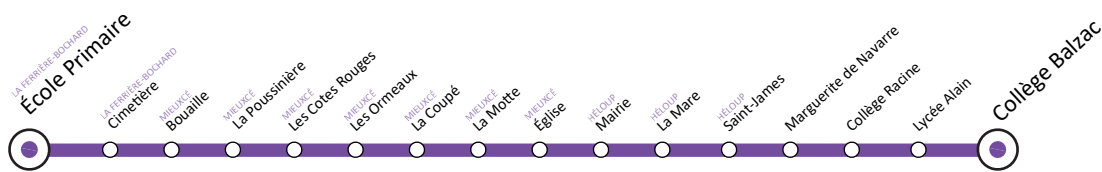

S5 LIGNE S5- Ligne Scolaire

Mieuxcé ◀▶ Alençon

- Arrêt dans les deux sens
- ▼ Arrêt dans un seul sens
- Terminus de ligne

◀◀ **TOUTES LES INFOS**
 Sur **ALTOBUS.COM** ou en agence Champ Perrier
02 33 26 03 00  **altobusCUA** ▶▶

Mieuxcé ◀▶ Alençon

LA FERRIERE-BOCHARD - École Primaire	06:57
LA FERRIERE-BOCHARD - Cimetière	06:59
MIEUXCE - Bouaille	07:02
MIEUXCE - La Poussinière	07:06
MIEUXCE - Les Cotes Rouges	07:07
MIEUXCE - La Coupé	07:11
MIEUXCE - La Motte	07:12
MIEUXCE - Église	07:14
HELOUP - Mairie	07:17
HELOUP - La Mare	07:20
HELOUP - Saint-James	07:24
ALENCON - Marguerite de Navarre	07:33
ALENCON - Collège Racine	07:40
ALENCON - Lycée Alain	07:48
ALENCON - Collège Balzac	07:51

Horaires valables du 2 septembre 2024 au 31 août 2025

La **LIGNE SCOLAIRE S5** circule du **Lundi au Vendredi** toute l'année (hors vacances scolaires)

Les bus ALTO ne circulent pas les jours fériés

Conçues pour transporter les élèves entre leur domicile et leur établissement scolaire, matin et soir, elles ne leur sont **pas exclusivement réservées** et peuvent être empruntées par tout type de voyageur, même s'il n'a pas de cartable !