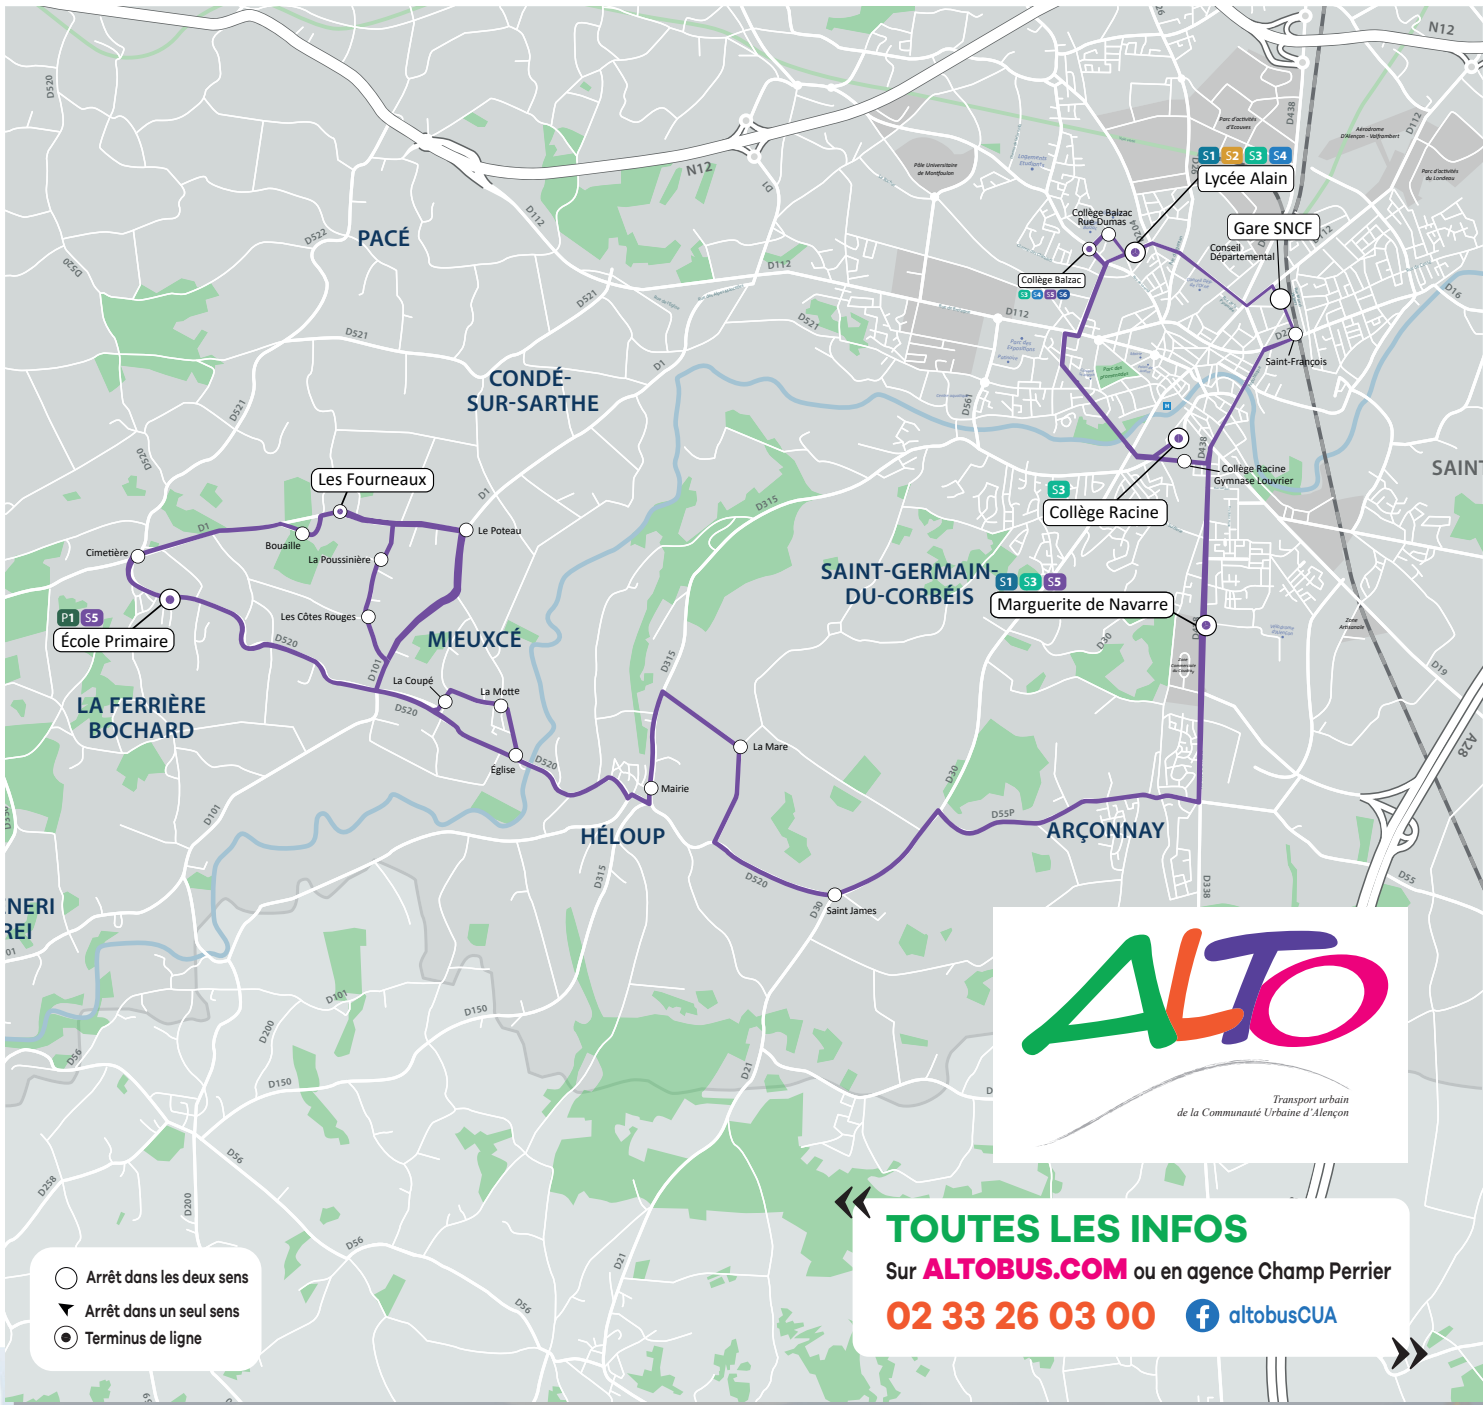

S5 LIGNE S5- Ligne Scolaire

Mieuxcé ◀▶ Alençon

- Arrêt dans les deux sens
- ▼ Arrêt dans un seul sens
- Terminus de ligne

◀◀ **TOUTES LES INFOS**
 Sur **ALTOBUS.COM** ou en agence Champ Perrier
02 33 26 03 00  **altobusCUA** ▶▶

Mieuxcé ◀▶ Alençon

LA FERRIERE-BOCHARD - École Primaire	06:57
LA FERRIERE-BOCHARD - Cimetière	06:59
MIEUXCE - Bouaille	07:02
MIEUXCE - La Poussinière	07:06
MIEUXCE - Les Cotes Rouges	07:07
MIEUXCE - La Coupé	07:11
MIEUXCE - La Motte	07:12
MIEUXCE - Église	07:14
HELOUP - Mairie	07:17
HELOUP - La Mare	07:20
HELOUP - Saint-James	07:24
ALENCON - Marguerite de Navarre	07:33
ALENCON - Collège Racine	07:40
ALENCON - Lycée Alain	07:48
ALENCON - Collège Balzac	07:51

Horaires valables du 2 septembre 2024 au 31 août 2025

La **LIGNE SCOLAIRE S5** circule du **Lundi au Vendredi** toute l'année (hors vacances scolaires)

Les bus ALTO ne circulent pas les jours fériés

Conçues pour transporter les élèves entre leur domicile et leur établissement scolaire, matin et soir, elles ne leur sont **pas exclusivement réservées** et peuvent être empruntées par tout type de voyageur, même s'il n'a pas de cartable !