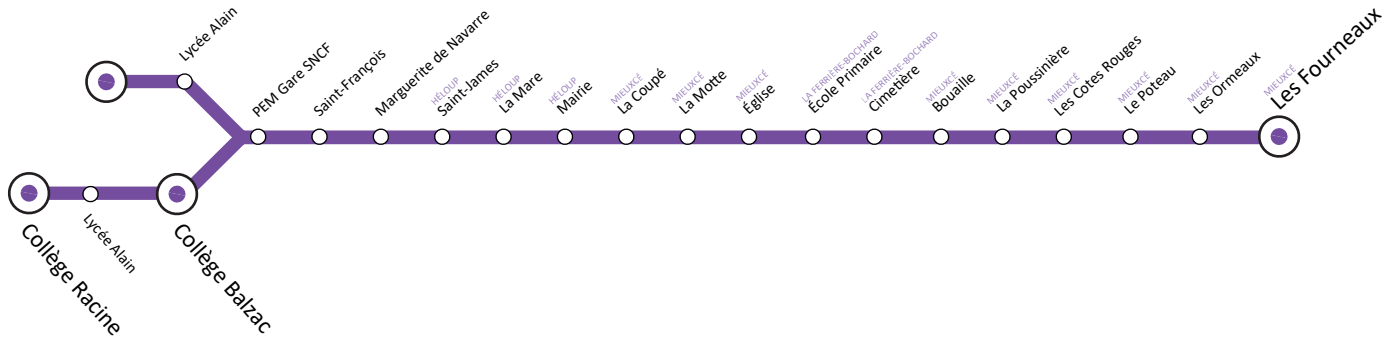

Mieuxcé ◀▶ Alençon

LA FERRIERE-BOCHARD - École Primaire	06:57
LA FERRIERE-BOCHARD - Cimetière	06:59
MIEUXCE - Bouaille	07:02
MIEUXCE - La Poussinière	07:06
MIEUXCE - Les Cotes Rouges	07:07
MIEUXCE - La Coupé	07:11
MIEUXCE - La Motte	07:12
MIEUXCE - Église	07:14
HELOUP - Mairie	07:17
HELOUP - La Mare	07:20
HELOUP - Saint-James	07:24
ALENCON - Marguerite de Navarre	07:33
ALENCON - Collège Racine	07:40
ALENCON - Lycée Alain	07:48
ALENCON - Collège Balzac	07:51

Horaires valables du 2 septembre 2024 au 31 août 2025

La **LIGNE SCOLAIRE S5** circule du **Lundi au Vendredi** toute l'année (hors vacances scolaires)

Les bus ALTO ne circulent pas les jours fériés

Conçues pour transporter les élèves entre leur domicile et leur établissement scolaire, matin et soir, elles ne leur sont **pas exclusivement réservées** et peuvent être empruntées par tout type de voyageur, même s'il n'a pas de cartable !

De quoi rester un éternel enfant !

Alençon ◀▶ Mieuxcé

	Me	LMJV	LMJV
ALENCON - Collège Racine		17:00	
ALENCON - Lycée Alain		17:10	
ALENCON - Collège Balzac	12:13	17:12	18:10
ALENCON - Lycée Alain	12:16		18:13
ALENCON - PEM Gare d'Alençon	12:21	17:18	18:18
ALENCON - Saint-François	12:26	17:23	18:23
ALENCON - Marguerite de Navarre	12:36	17:33	18:33
HELOUP - Saint-James	12:44	17:41	18:41
HELOUP - La Mare	12:48	17:45	18:45
HELOUP - Mairie	12:51	17:48	18:48
MIEUXCE - La Coupé	12:53	17:50	18:50
MIEUXCE - La Motte	12:55	17:52	18:52
MIEUXCE - Église	12:56	17:53	18:53
LA FERRIERE-BOCHARD - École Primaire	13:01	17:58	18:58
LA FERRIERE-BOCHARD - Cimetière	13:04	18:01	19:01
MIEUXCE - Bouaille	13:08	18:05	19:05
MIEUXCE - La Poussinière	13:09	18:06	19:06
MIEUXCE - Les Cotes Rouges	13:10	18:07	19:07
MIEUXCE - Le Poteau	13:11	18:08	19:08
MIEUXCE - Les Fourneaux	13:13	18:10	19:10