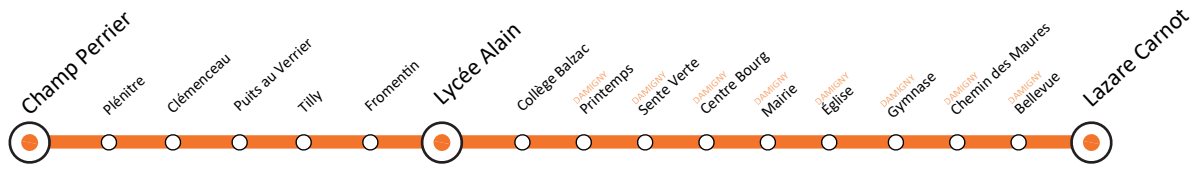

Alençon ◀▶ Damigny

	Me	Me	LMJV	LMJV
ALENCON - Champ Perrier	12:04	12:32	17:31	18:26
ALENCON - Plénitre	12:05	12:33	17:32	18:27
ALENCON - Grande Rue	12:06	12:34	17:33	18:28
ALENCON - Clémenceau	12:07	12:35	17:34	18:29
ALENCON - Puits au Verrier	12:08	12:36	17:35	18:30
ALENCON - Tilly	12:08	12:36	17:35	18:30
ALENCON - Fromentin	12:09	12:37	17:36	18:31
ALENCON - Lycée Alain	12:10	12:38	17:37	18:32
ALENCON - Collège Balzac	12:11	12:39	17:38	18:33
DAMIGNY - Printemps	12:12	12:40	17:39	18:34
DAMIGNY - Sente Verte	12:13	12:41	17:40	18:35
DAMIGNY - Centre Bourg	12:14	12:42	17:41	18:36
DAMIGNY - Mairie	12:15	12:43	17:42	18:37
DAMIGNY - Eglise	12:16	12:44	17:43	18:38
DAMIGNY - Gymnase	12:17	12:45	17:44	18:39
DAMIGNY - Chemin des Maures	12:18	12:46	17:45	18:40
DAMIGNY - Bellevue	12:19	12:47	17:46	18:41
ALENCON - Lazare Carnot	12:22	12:50	17:49	18:44

Horaires valables du 2 septembre 2024 au 31 août 2025

La **LIGNE SCOLAIRE S7** circule du Lundi au Vendredi toute l'année (hors vacances scolaires)

Les bus ALTO ne circulent pas les jours fériés

Conçues pour transporter les élèves entre leur domicile et leur établissement scolaire, matin et soir, elles ne leur sont **pas exclusivement réservées** et **peuvent être empruntées par tout type de voyageur**, même s'il n'a pas de cartable !

De quoi rester un éternel enfant !