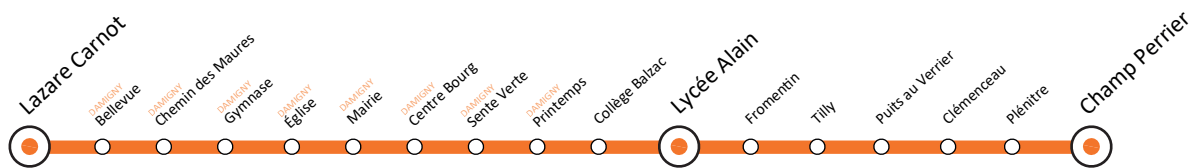

# LIGNE S7 - Ligne Scolaire

Damigny ◀▶ Alençon

## Damigny ◀▶ Alençon

<b>ALENCON - Lazare Carnot</b>	<b>07:05</b>	<b>07:36</b>
DAMIGNY - Bellevue	07:08	07:39
DAMIGNY - Chemin des Maures	07:10	07:41
DAMIGNY - Gymnase	07:11	07:42
DAMIGNY - Église	07:12	07:43
DAMIGNY - Mairie	07:13	07:44
DAMIGNY - Centre Bourg	07:14	07:45
DAMIGNY - Sente Verte	07:15	07:46
DAMIGNY - Printemps	07:15	07:46
ALENCON - Collège Balzac	07:16	07:47
<b>ALENCON - Lycée Alain</b>	<b>07:17</b>	<b>07:48</b>
ALENCON - Fromentin	07:18	07:49
ALENCON - Tilly	07:19	07:50
ALENCON - Puits au Verrier	07:19	07:50
ALENCON - Clémenceau	07:20	07:51
ALENCON - Plénitre	07:22	07:53
<b>ALENCON - Champ Perrier</b>	<b>07:24</b>	<b>07:55</b>

Horaires valables du 2 septembre 2024 au 31 août 2025

La **LIGNE SCOLAIRE S7** circule du Lundi au Vendredi toute l'année (hors vacances scolaires)

Les bus ALTO ne circulent pas les jours fériés

Conçues pour transporter les élèves entre leur domicile et leur établissement scolaire, matin et soir, elles ne leur sont **pas exclusivement réservées** et peuvent être empruntées par tout type de voyageur, même s'il n'a pas de cartable !