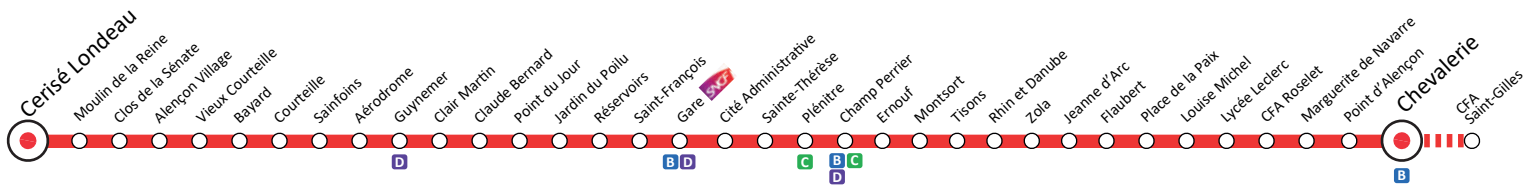

Cerisé Londeau ◄► Chevalerie

Cerisé Londeau	13:41	14:17	14:53	15:29	16:05	16:41	17:17	17:53	18:29	19:05	19:41
Moulin de la Reine	13:43	14:19	14:55	15:31	16:07	16:43	17:19	17:55	18:31	19:07	19:43
Clos de la Sénate	13:44	14:20	14:56	15:32	16:08	16:44	17:20	17:56	18:32	19:08	19:44
Alençon Village	13:46	14:22	14:58	15:34	16:10	16:46	17:22	17:58	18:34	19:10	19:46
Vieux Courteille	13:47	14:23	14:59	15:35	16:11	16:47	17:23	17:59	18:35	19:11	19:47
Bayard	13:47	14:23	14:59	15:35	16:11	16:47	17:23	17:59	18:35	19:11	19:47
Courteille	13:48	14:24	15:00	15:36	16:12	16:48	17:24	18:00	18:36	19:12	19:48
Sainfoins	13:49	14:25	15:01	15:37	16:13	16:49	17:25	18:01	18:37	19:13	19:49
Aérodrome	13:49	14:25	15:01	15:37	16:13	16:49	17:25	18:01	18:37	19:13	19:49
Guynemer	13:50	14:26	15:02	15:38	16:14	16:50	17:26	18:02	18:38	19:14	19:50
Clair Martin	13:51	14:27	15:03	15:39	16:15	16:51	17:27	18:03	18:39	19:15	19:51
Claude Bernard	13:52	14:28	15:04	15:40	16:16	16:52	17:28	18:04	18:40	19:16	19:52
Point du Jour	13:53	14:29	15:05	15:41	16:17	16:53	17:29	18:05	18:41	19:17	19:53
Jardin du Poilu	13:54	14:30	15:06	15:42	16:18	16:54	17:30	18:06	18:42	19:18	19:54
Réservoirs	13:55	14:31	15:07	15:43	16:19	16:55	17:31	18:07	18:43	19:19	19:55
Saint-François	13:56	14:32	15:08	15:44	16:20	16:56	17:32	18:08	18:44	19:20	19:56
Gare SNCF	13:57	14:33	15:09	15:45	16:21	16:57	17:33	18:09	18:45	19:21	19:57
Cité Administrative	13:59	14:35	15:11	15:47	16:23	16:59	17:35	18:11	18:47	19:23	19:59
Sainte-Thérèse	14:00	14:36	15:12	15:48	16:24	17:00	17:36	18:12	18:48	19:24	20:00
Plénitre	14:01	14:37	15:13	15:49	16:25	17:01	17:37	18:13	18:49	19:25	20:01
Champ Perrier	14:03	14:39	15:15	15:51	16:27	17:03	17:39	18:15	18:51	19:27	20:03
Ernouf	14:05	14:41	15:17	15:53	16:29	17:05	17:41	18:17	18:53	19:29	20:05
Montsort	14:06	14:42	15:18	15:54	16:30	17:06	17:42	18:18	18:54	19:30	20:06
Tisons	14:07	14:43	15:19	15:55	16:31	17:07	17:43	18:19	18:55	19:31	20:07
Rhin et Danube	14:08	14:44	15:20	15:56	16:32	17:08	17:44	18:20	18:56	19:32	20:08
Zola	14:09	14:45	15:21	15:57	16:33	17:09	17:45	18:21	18:57	19:33	20:09
Jeanne d'Arc	14:10	14:46	15:22	15:58	16:34	17:10	17:46	18:22	18:58	19:34	20:10
Flaubert	14:11	14:47	15:23	15:59	16:35	17:11	17:47	18:23	18:59	19:35	20:11
Place de la Paix	14:12	14:48	15:24	16:00	16:36	17:12	17:48	18:24	19:00	19:36	20:12
Louise Michel	14:13	14:49	15:25	16:01	16:37	17:13	17:49	18:25	19:01	19:37	20:13
Lycée Leclerc	14:14	14:50	15:26	16:02	16:38	17:14	17:50	18:26	19:02	19:38	20:14
CFA Roselet	14:14	14:50	15:26	16:02	16:38	17:14	17:50	18:26	19:02	19:38	20:14
Marguerite de Navarre	14:15	14:51	15:27	16:03	16:39	17:15	17:51	18:27	19:03	19:39	20:15
Point d'Alençon	14:16	14:52	15:28	16:04	16:40	17:16	17:52	18:28	19:04	19:40	20:16
Chevalerie	14:17	14:53	15:29	16:05	16:41	17:17	17:53	18:29	19:05	19:41	20:17
CFA Saint-Gilles	-	-	-	-	16:48 ⁴	-	18:00 ¹	-	-	-	-