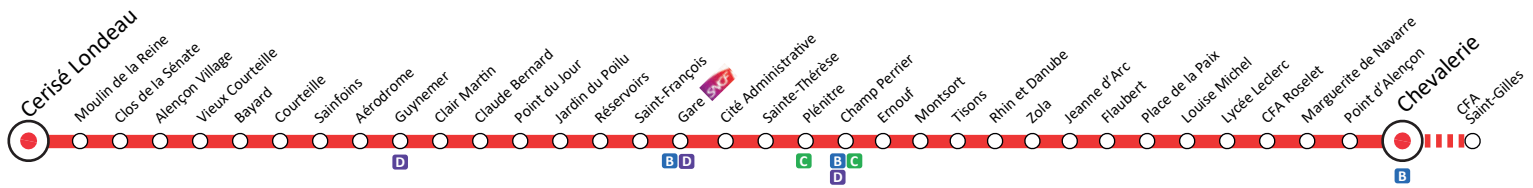

Cerisé Londeau ◀▶ Chevalerie