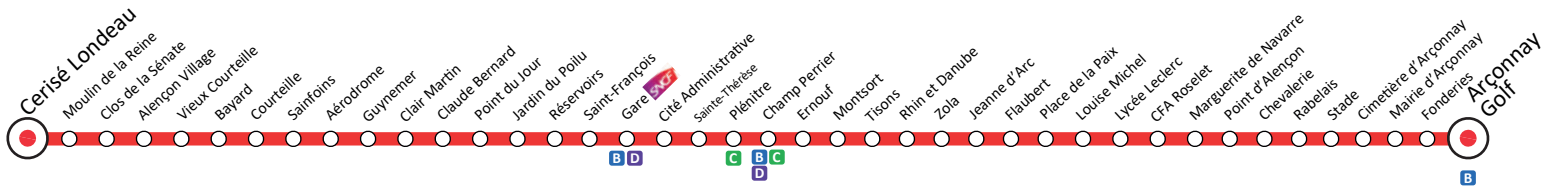

Cerisé Londeau ◀▶ Arçonnay Golf