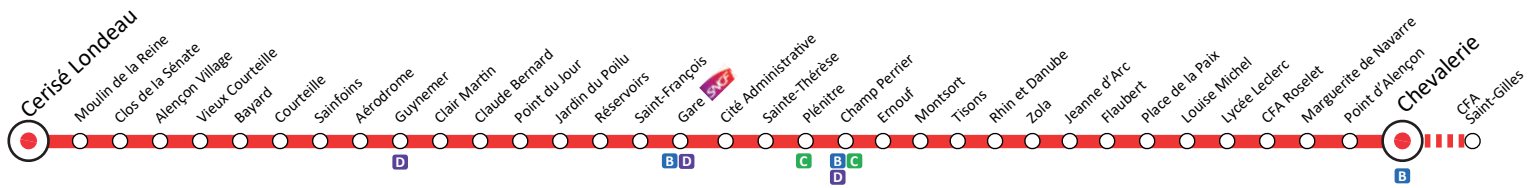

Cerisé Londeau ◀▶ Chevalerie

Cerisé Londeau	07:05	-	07:34	07:55	08:20	08:45	09:10	09:35	10:10	-	11:20	11:55	12:28	13:05	13:43
Moulin de la Reine	07:07	-	07:36	07:57	08:22	08:47	09:12	09:37	10:12	-	11:22	11:57	12:30	13:07	13:45
Clos de la Sénate	07:08	-	07:37	07:58	08:23	08:48	09:13	09:38	10:13	-	11:23	11:58	12:31	13:08	13:46
Alençon Village	07:10	-	07:39	08:00	08:25	08:50	09:15	09:40	10:15	10:50	11:25	12:00	12:33	13:10	13:48
Vieux Courteille	07:11	-	07:40	08:01	08:26	08:51	09:16	09:41	10:16	10:51	11:26	12:01	12:34	13:11	13:49
Bayard	07:11	-	07:40	08:01	08:26	08:51	09:16	09:41	10:16	10:51	11:26	12:01	12:34	13:11	13:49
Courteille	07:12	-	07:41	08:02	08:27	08:52	09:17	09:42	10:17	10:52	11:27	12:02	12:35	13:12	13:50
Sainfoins	07:13	-	07:42	08:03	08:28	08:53	09:18	09:43	10:18	10:53	11:28	12:03	12:36	13:13	13:51
Aérodrome	07:13	-	07:42	08:03	08:28	08:53	09:18	09:43	10:18	10:53	11:28	12:03	12:36	13:13	13:51
Guynemer	07:14	-	07:43	08:04	08:29	08:54	09:19	09:44	10:19	10:54	11:29	12:04	12:37	13:14	13:52
Clair Martin	07:15	-	07:44	08:05	08:30	08:55	09:20	09:45	10:20	10:55	11:30	12:05	12:38	13:15	13:53
Claude Bernard	07:16	-	07:45	08:06	08:31	08:56	09:21	09:46	10:21	10:56	11:31	12:06	12:39	13:16	13:54
Point du Jour	07:17	07:25	07:46	08:07	08:32	08:57	09:22	09:47	10:22	10:57	11:32	12:07	12:40	13:17	13:55
Jardin du Poilu	07:18	07:26	07:47	08:08	08:33	08:58	09:23	09:48	10:23	10:58	11:33	12:08	12:41	13:18	13:56
Réservoirs	07:19	07:27	07:48	08:09	08:34	08:59	09:24	09:49	10:24	10:59	11:34	12:09	12:42	13:19	13:57
Saint-François	07:20	07:28	07:49	08:10	08:35	09:00	09:25	09:50	10:25	11:00	11:35	12:10	12:43	13:20	13:58
Gare SNCF	07:21	07:29	07:50	08:11	08:36	09:01	09:26	09:51	10:26	11:01	11:36	12:11	12:44	13:21	13:59
Cité Administrative	07:23	07:31	07:52	08:13	08:38	09:03	09:28	09:53	10:28	11:03	11:38	12:13	12:46	13:23	14:01
Sainte-Thérèse	07:24	07:32	07:53	08:14	08:39	09:04	09:29	09:54	10:29	11:04	11:39	12:14	12:47	13:24	14:02
Plénitre	07:25	07:33	07:54	08:15	08:40	09:05	09:30	09:55	10:30	11:05	11:40	12:15	12:48	13:25	14:03
Champ Perrier	07:30	07:38	07:59	08:20	08:45	09:10	09:35	10:00	10:35	11:10	11:45	12:20	12:53	13:30	14:08
Ernouf	07:32	07:40	08:01	08:22	08:47	09:12	09:37	10:02	10:37	11:12	11:47	12:22	12:55	13:32	14:10
Montsort	07:33	07:41	08:02	08:23	08:48	09:13	09:38	10:03	10:38	11:13	11:48	12:23	12:56	13:33	14:11
Tisons	07:34	07:42	08:03	08:24	08:49	09:14	09:39	10:04	10:39	11:14	11:49	12:24	12:57	13:34	14:12
Rhin et Danube	07:35	07:43	08:04	08:25	08:50	09:15	09:40	10:05	10:40	11:15	11:50	12:25	12:58	13:35	14:13
Zola	07:36	07:44	08:05	08:26	08:51	09:16	09:41	10:06	10:41	11:16	11:51	12:26	12:59	13:36	14:14
Jeanne d'Arc	07:37	07:45	08:06	08:27	08:52	09:17	09:42	10:07	10:42	11:17	11:52	12:27	13:00	13:37	14:15
Flaubert	07:38	07:46	08:07	08:28	08:53	09:18	09:43	10:08	10:43	11:18	11:53	12:28	13:01	13:38	14:16
Place de la Paix	07:39	07:47	08:08	08:29	08:54	09:19	09:44	10:09	10:44	11:19	11:54	12:29	13:02	13:39	14:17
Louise Michel	07:40	07:48	08:09	08:30	08:55	09:20	09:45	10:10	10:45	11:20	11:55	12:30	13:03	13:40	14:18
Lycée Leclerc	07:41	07:49	08:10	08:31	08:56	09:21	09:46	10:11	10:46	11:21	11:56	12:31	13:04	13:41	14:19
CFA Roselet	07:41	07:49	08:10	08:31	08:56	09:21	09:46	10:11	10:46	11:21	11:56	12:31	13:04	13:41	14:19
Marguerite de Navarre	07:42	07:50	08:11	08:32	08:57	09:22	09:47	10:12	10:47	11:22	11:57	12:32	13:05	13:42	14:20
Point d'Alençon	07:43	07:51	08:12	08:33	08:58	09:23	09:48	10:13	10:48	11:23	11:58	12:33	13:06	13:43	14:21
Chevalerie	07:44	07:52	08:13	08:34	08:59	09:24	09:49	10:14	10:49	11:24	11:59	12:34	13:07	13:44	14:22
CFA Saint-Gilles	-	07:55	-	-	-	-	09:52 ¹	-	-	-	-	-	-	-	-