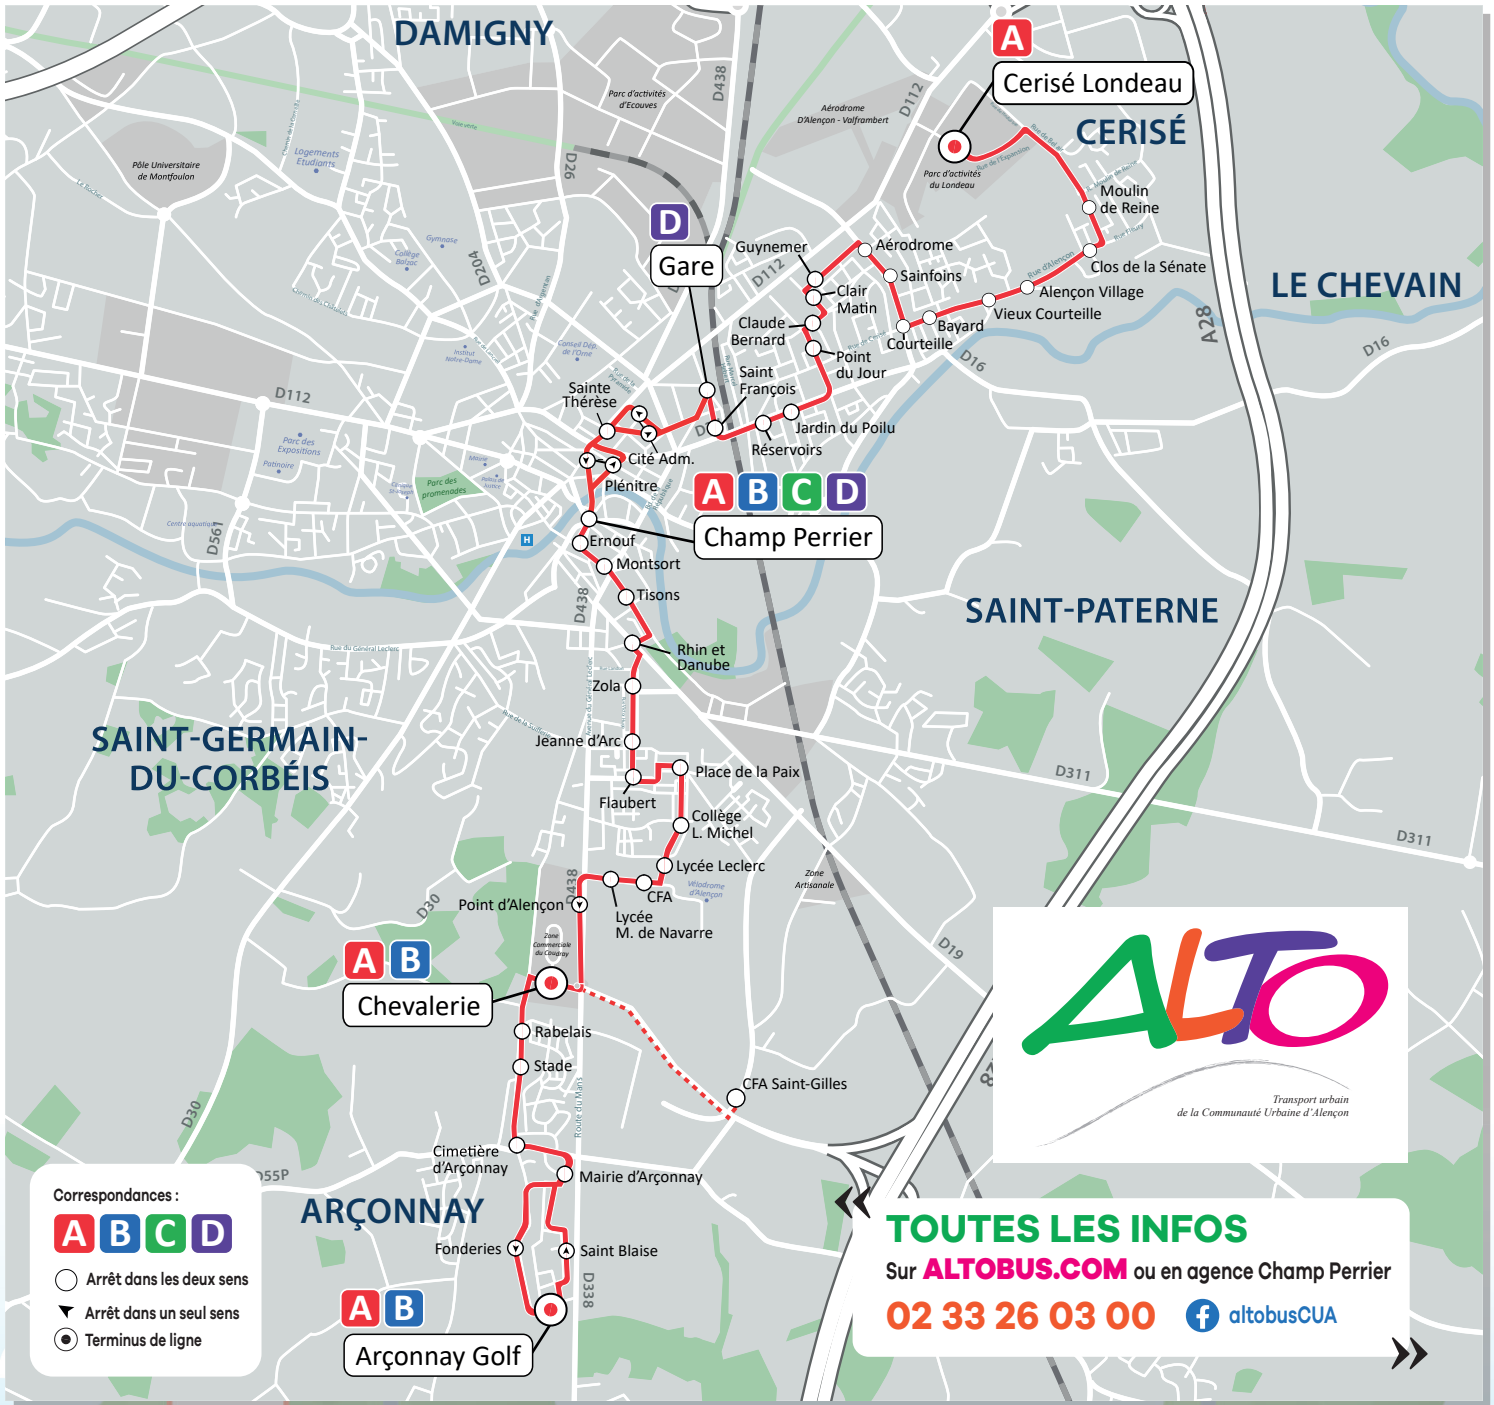

LIGNE A

Cerisé Londeau ◀▶ Arçonny Golf