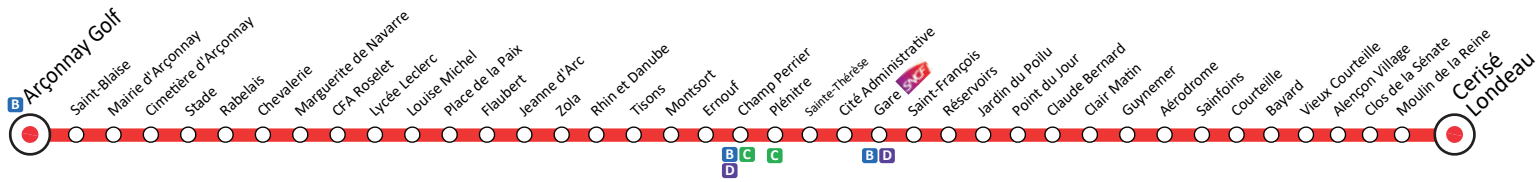

Arçonnay Golf ◀ Cerisé Londeau