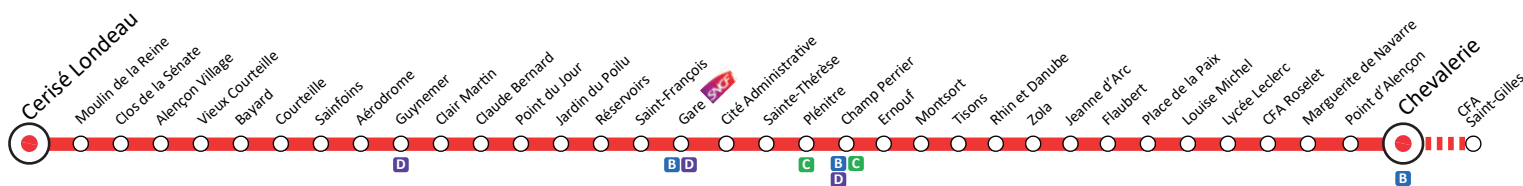

Cerisé Londeau ◀▶ Chevalerie

Cerisé Londeau	07:05	07:41	08:17	08:53	-	09:29	10:05	10:41	11:17	11:53	12:29	13:05
Moulin de la Reine	07:07	07:43	08:19	08:55	-	09:31	10:07	10:43	11:19	11:55	12:31	13:07
Clos de la Sénate	07:08	07:44	08:20	08:56	-	09:32	10:08	10:44	11:20	11:56	12:32	13:08
Alençon Village	07:10	07:46	08:22	08:58	-	09:34	10:10	10:46	11:22	11:58	12:34	13:10
Vieux Courteille	07:11	07:47	08:23	08:59	-	09:35	10:11	10:47	11:23	11:59	12:35	13:11
Bayard	07:11	07:47	08:23	08:59	-	09:35	10:11	10:47	11:23	11:59	12:35	13:11
Courteille	07:12	07:48	08:24	09:00	-	09:36	10:12	10:48	11:24	12:00	12:36	13:12
Sainfoins	07:13	07:49	08:25	09:01	-	09:37	10:13	10:49	11:25	12:01	12:37	13:13
Aérodrome	07:13	07:49	08:25	09:01	-	09:37	10:13	10:49	11:25	12:01	12:37	13:13
Guynemer	07:14	07:50	08:26	09:02	-	09:38	10:14	10:50	11:26	12:02	12:38	13:14
Clair Martin	07:15	07:51	08:27	09:03	-	09:39	10:15	10:51	11:27	12:03	12:39	13:15
Claude Bernard	07:16	07:52	08:28	09:04	-	09:40	10:16	10:52	11:28	12:04	12:40	13:16
Point du Jour	07:17	07:53	08:29	09:05	-	09:41	10:17	10:53	11:29	12:05	12:41	13:17
Jardin du Poilu	07:18	07:54	08:30	09:06	-	09:42	10:18	10:54	11:30	12:06	12:42	13:18
Réservoirs	07:19	07:55	08:31	09:07	-	09:43	10:19	10:55	11:31	12:07	12:43	13:19
Saint-François	07:20	07:56	08:32	09:08	-	09:44	10:20	10:56	11:32	12:08	12:44	13:20
Gare SNCF	07:21	07:57	08:33	09:09	09:23	09:45	10:21	10:57	11:33	12:09	12:45	13:21
Cité Administrative	07:23	07:59	08:35	09:11	09:25	09:47	10:23	10:59	11:35	12:11	12:47	13:23
Sainte-Thérèse	07:24	08:00	08:36	09:12	09:26	09:48	10:24	11:00	11:36	12:12	12:48	13:24
Plénitre	07:25	08:01	08:37	09:13	09:27	09:49	10:25	11:01	11:37	12:13	12:49	13:25
Champ Perrier	07:27	08:03	08:39	09:15	09:29	09:51	10:27	11:03	11:39	12:15	12:51	13:27
Ernouf	07:29	08:05	08:41	09:17	09:31	09:53	10:29	11:05	11:41	12:17	12:53	13:29
Montsort	07:30	08:06	08:42	09:18	09:32	09:54	10:30	11:06	11:42	12:18	12:54	13:30
Tisons	07:31	08:07	08:43	09:19	09:33	09:55	10:31	11:07	11:43	12:19	12:55	13:31
Rhin et Danube	07:32	08:08	08:44	09:20	09:34	09:56	10:32	11:08	11:44	12:20	12:56	13:32
Zola	07:33	08:09	08:45	09:21	09:35	09:57	10:33	11:09	11:45	12:21	12:57	13:33
Jeanne d'Arc	07:34	08:10	08:46	09:22	09:36	09:58	10:34	11:10	11:46	12:22	12:58	13:34
Flaubert	07:35	08:11	08:47	09:23	09:37	09:59	10:35	11:11	11:47	12:23	12:59	13:35
Place de la Paix	07:36	08:12	08:48	09:24	09:38	10:00	10:36	11:12	11:48	12:24	13:00	13:36
Louise Michel	07:37	08:13	08:49	09:25	09:39	10:01	10:37	11:13	11:49	12:25	13:01	13:37
Lycée Leclerc	07:38	08:14	08:50	09:26	09:40	10:02	10:38	11:14	11:50	12:26	13:02	13:38
CFA Roselet	07:38	08:14	08:50	09:26	09:40	10:02	10:38	11:14	11:50	12:26	13:02	13:38
Marguerite de Navarre	07:39	08:15	08:51	09:27	09:41	10:03	10:39	11:15	11:51	12:27	13:03	13:39
Point d'Alençon	07:40	08:16	08:52	09:28	09:42	10:04	10:40	11:16	11:52	12:28	13:04	13:40
Chevalerie	07:41	08:17	08:53	09:29	09:43	10:05	10:41	11:17	11:53	12:29	13:05	13:41
CFA Saint-Gilles	07:48	-	-	-	09:46¹	-	-	-	-	12:36	-	-