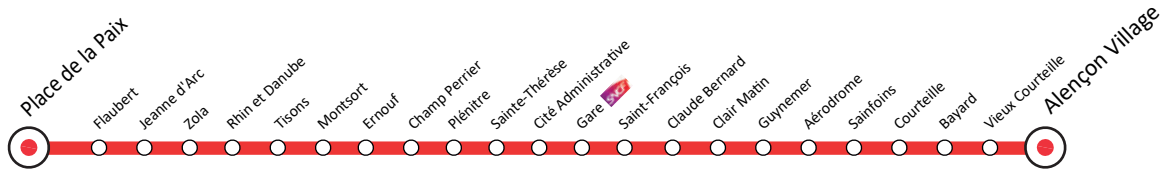

Place de la Paix ◀▶ Alençon Village

Place de la Paix	09:00	10:00	11:00	12:00
Flaubert	09:01	10:01	11:01	12:01
Jeanne d'Arc	09:02	10:02	11:02	12:02
Zola	09:03	10:03	11:03	12:03
Rhin et Danube	09:05	10:05	11:05	12:05
Tisons	09:06	10:06	11:06	12:06
Montsort	09:08	10:08	11:08	12:08
Ernouf	09:09	10:09	11:09	12:09
Champ Perrier	09:10	10:10	11:10	12:10
Plénitre	09:11	10:11	11:11	12:11
Sainte-Thérèse	09:12	10:12	11:12	12:12
Cité Administrative	09:12	10:12	11:12	12:12
Gare SNCF Boulevard Dufresne	09:14	10:14	11:14	12:14
Saint-François	09:16	10:16	11:16	12:16
Claude Bernard	09:20	10:20	11:20	12:20
Clair Martin	09:21	10:21	11:21	12:21
Guynemer	09:22	10:22	11:22	12:22
Aérodrome	09:22	10:22	11:22	12:22
Sainfoins	09:23	10:23	11:23	12:23
Courteille	09:24	10:24	11:24	12:24
Bayard	09:25	10:25	11:25	12:25
Vieux Courteille	09:25	10:25	11:25	12:25
Alençon Village	09:27	10:27	11:27	12:27

Horaires valables du 8 juillet 2024 au 31 août 2025

Les horaires sont donnés à titre indicatif et peuvent varier selon les conditions de circulation.
Plus de détails sur notre site internet : www.altobus.com
Les bus ALTO ne circulent pas les jours fériés