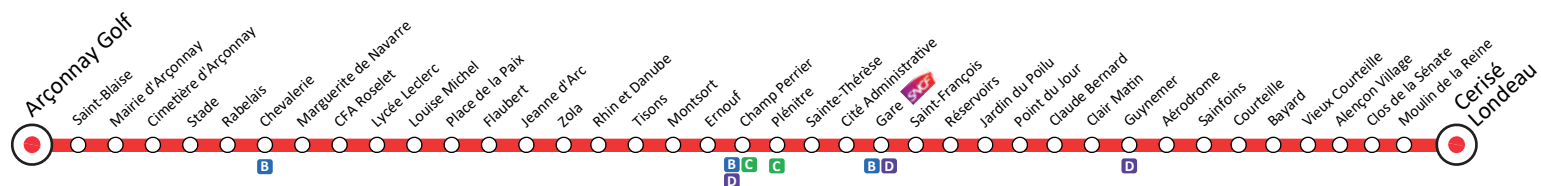

Arçonnay Golf ◀ Cerisé Londeau

Arçonnay Golf	14:06	14:42	15:18	15:54	16:30	17:06	17:42	18:18	18:54	19:30
Saint-Blaise	14:07	14:43	15:19	15:55	16:31	17:07	17:43	18:19	18:55	19:31
Mairie d'Arçonnay	14:09	14:45	15:21	15:57	16:33	17:09	17:45	18:21	18:57	19:33
Cimetière d'Arçonnay	14:10	14:46	15:22	15:58	16:34	17:10	17:46	18:22	18:58	19:34
Stade	14:11	14:47	15:23	15:59	16:35	17:11	17:47	18:23	18:59	19:35
Rabelais	14:11	14:47	15:23	15:59	16:35	17:11	17:47	18:23	18:59	19:35
Chevalerie	14:12	14:48	15:24	16:00	16:36	17:12	17:48	18:24	19:00	19:36
Marguerite de Navarre	14:14	14:50	15:26	16:02	16:38	17:14	17:50	18:26	19:02	19:38
CFA Roselet	14:15	14:51	15:27	16:03	16:39	17:15	17:51	18:27	19:03	19:39
Lycée Leclerc	14:15	14:51	15:27	16:03	16:39	17:15	17:51	18:27	19:03	19:39
Louise Michel	14:16	14:52	15:28	16:04	16:40	17:16	17:52	18:28	19:04	19:40
Place de la Paix	14:17	14:53	15:29	16:05	16:41	17:17	17:53	18:29	19:05	19:41
Flaubert	14:19	14:55	15:31	16:07	16:43	17:19	17:55	18:31	19:07	19:43
Jeanne d'Arc	14:20	14:56	15:32	16:08	16:44	17:20	17:56	18:32	19:08	19:44
Zola	14:21	14:57	15:33	16:09	16:45	17:21	17:57	18:33	19:09	19:45
Rhin et Danube	14:22	14:58	15:34	16:10	16:46	17:22	17:58	18:34	19:10	19:46
Tisons	14:23	14:59	15:35	16:11	16:47	17:23	17:59	18:35	19:11	19:47
Montsort	14:24	15:00	15:36	16:12	16:48	17:24	18:00	18:36	19:12	19:48
Ernouf	14:25	15:01	15:37	16:13	16:49	17:25	18:01	18:37	19:13	19:49
Champ Perrier	14:27	15:03	15:39	16:15	16:51	17:27	18:03	18:39	19:15	19:51
Plénitre	14:29	15:05	15:41	16:17	16:53	17:29	18:05	18:41	19:17	19:53
Sainte-Thérèse	14:30	15:06	15:42	16:18	16:54	17:30	18:06	18:42	19:18	19:54
Cité Administrative	14:31	15:07	15:43	16:19	16:55	17:31	18:07	18:43	19:19	19:55
Gare SNCF	14:32	15:08	15:44	16:20	16:56	17:32	18:08	18:44	19:20	19:56
Saint-François	14:33	15:09	15:45	16:21	16:57	17:33	18:09	18:45	19:21	19:57
Réservoirs	14:34	15:10	15:46	16:22	16:58	17:34	18:10	18:46	19:22	19:58
Jardin du Poilu	14:35	15:11	15:47	16:23	16:59	17:35	18:11	18:47	19:23	19:59
Point du Jour	14:36	15:12	15:48	16:24	17:00	17:36	18:12	18:48	19:24	20:00
Claude Bernard	14:37	15:13	15:49	16:25	17:01	17:37	18:13	18:49	19:25	20:01
Clair Matin	14:38	15:14	15:50	16:26	17:02	17:38	18:14	18:50	19:26	20:02
Guynemer	14:39	15:15	15:51	16:27	17:03	17:39	18:15	18:51	19:27	20:03
Aérodrome	14:40	15:16	15:52	16:28	17:04	17:40	18:16	18:52	19:28	20:04
Sainfoins	14:40	15:16	15:52	16:28	17:04	17:40	18:16	18:52	19:28	20:04
Courteille	14:41	15:17	15:53	16:29	17:05	17:41	18:17	18:53	19:29	20:05
Bayard	14:42	15:18	15:54	16:30	17:06	17:42	18:18	18:54	19:30	20:06
Vieux Courteille	14:42	15:18	15:54	16:30	17:06	17:42	18:18	18:54	19:30	20:06
Alençon Village	14:43	15:19	15:55	16:31	17:07	17:43	18:19	18:55	19:31	20:07
Clos de la Sénate	14:45	15:21	15:57	16:33	17:09	17:45	18:21	18:57	19:33	20:09
Moulin de la Reine	14:46	15:22	15:58	16:34	17:10	17:46	18:22	18:58	19:34	20:10
Cerisé Londeau	14:48	15:24	16:00	16:36	17:12	17:48	18:24	19:00	19:36	20:12