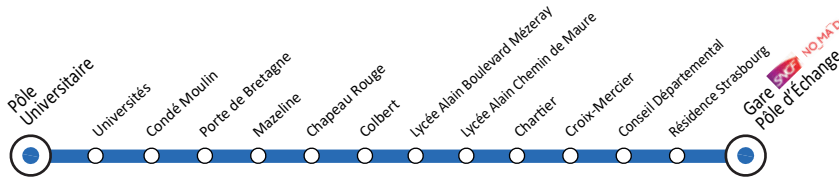

Les bus ALTO ne circulent pas les jours fériés

Samedi : les bus circulent toute l'année

Dates de vacances scolaires :

Été : Du 5 juillet au 31 août 2025

Gare SNCF Pôle d'Échange ◀▶ Pôle Universitaire

Gare SNCF Pôle d'Échange	19:15	20:23	21:01
Résidence Strasbourg	19:16	20:24	21:02
Conseil Départemental	19:16	20:24	21:02
Croix-Mercier	19:18	20:26	21:04
Chartier	19:19	20:27	21:05
Lycée Alain Chemin de Maure	19:19	20:27	21:05
Lycée Alain Boulevard Mézeray	19:19	20:27	21:05
Colbert	19:21	20:29	21:07
Chapeau Rouge	19:21	20:29	21:07
Mazeline	19:22	20:30	21:08
Porte de Bretagne	19:23	20:31	21:09
Condé Moulin	19:25	20:33	21:11
Universités	19:29	20:37	21:15
Pôle Universitaire	19:30	20:38	21:16

Pôle Universitaire ◀▶ Gare SNCF Pôle d'Échange

Pôle Universitaire	19:34	20:39
Universités	19:34	20:39
Condé Moulin	19:40	20:45
Porte de Bretagne	19:41	20:46
Mazeline	19:42	20:47
Chapeau Rouge	19:44	20:49
Colbert	19:45	20:50
Lycée Alain Boulevard Mézeray	19:46	20:51
Lycée Alain Chemin de Maure	19:47	20:52
Chartier	19:47	20:52
Croix-Mercier	19:48	20:53
Conseil Départemental	19:50	20:55
Résidence Strasbourg	19:51	20:56
Gare SNCF Pôle d'Échange	19:53	20:58