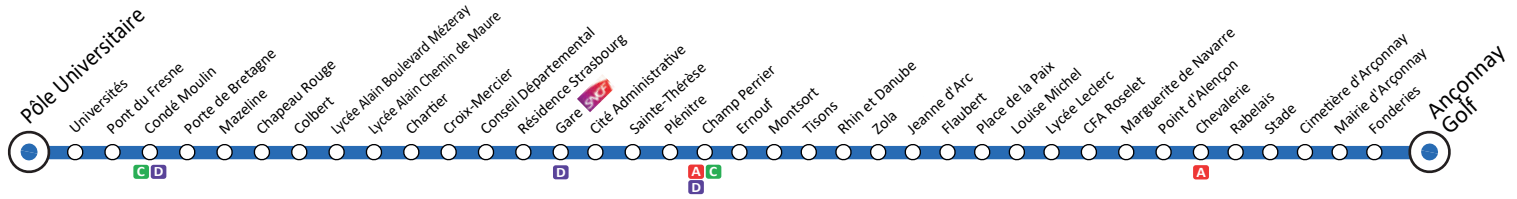

Pôle Universitaire ◀▶ Arçonnay Golf