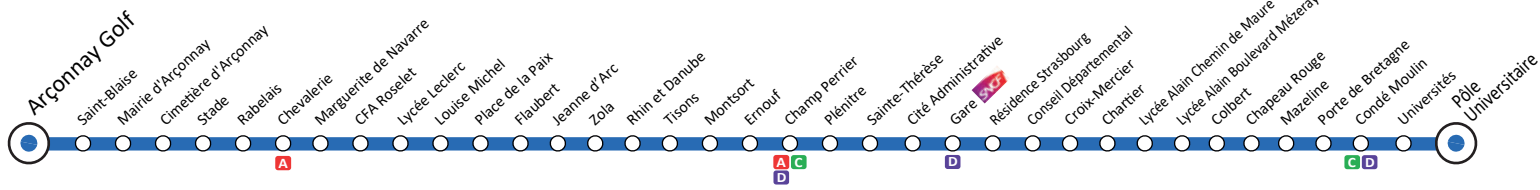

Arçonnay Golf ◀▶ Pôle Universitaire