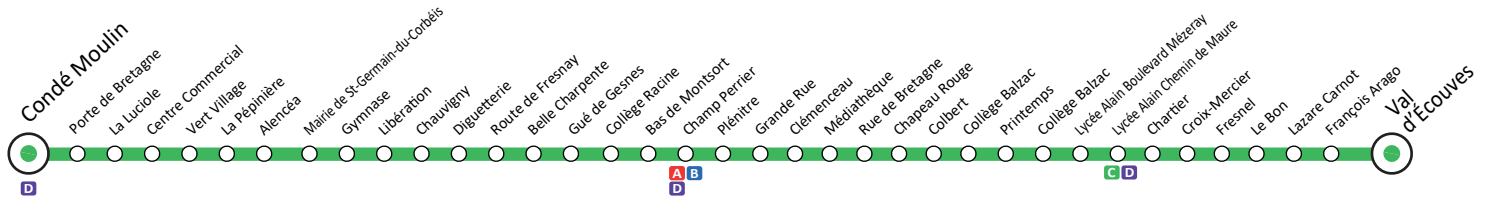

Condé Moulin ◀▶ Val d'Écouves

Condé Moulin	06:59	08:29	09:59	11:29	12:59	14:29	15:59	17:29	18:59
Porte de Bretagne	07:00	08:30	10:00	11:30	13:00	14:30	16:00	17:30	19:00
La Luciole	07:00	08:30	10:00	11:30	13:00	14:30	16:00	17:30	19:00
Centre Commercial	07:01	08:31	10:01	11:31	13:01	14:31	16:01	17:31	19:01
Vert Village	07:03	08:33	10:03	11:33	13:03	14:33	16:03	17:33	19:03
La Pépinière	07:04	08:34	10:04	11:34	13:04	14:34	16:04	17:34	19:04
Alencéa	07:04	08:34	10:04	11:34	13:04	14:34	16:04	17:34	19:04
Templerie	07:07	08:37	|	|	|	14:37	|	|	|
Mairie de St-Germain-du-Corbéis	07:09	08:39	10:07	11:37	13:07	14:39	16:07	17:37	19:07
Gymnase	07:09	08:39	10:07	11:37	13:07	14:39	16:07	17:37	19:07
Libération	07:10	08:40	10:08	11:38	13:08	14:40	16:08	17:38	19:08
Chauvigny	07:12	08:42	10:10	11:40	13:10	14:42	16:10	17:40	19:10
Diguetterie	07:13	08:43	10:11	11:41	13:11	14:43	16:11	17:41	19:11
Route de Fresnay	07:14	08:44	10:12	11:42	13:12	14:44	16:12	17:42	19:12
Belle Charpente	07:15	08:45	10:13	11:43	13:13	14:45	16:13	17:43	19:13
Gué de Gesnes	07:16	08:46	10:14	11:44	13:14	14:46	16:14	17:44	19:14
Collège Racine	07:17	08:47	10:15	11:45	13:15	14:47	16:15	17:45	19:15
Bas de Montsort	07:18	08:48	10:16	11:46	13:16	14:48	16:16	17:46	19:16
Champ Perrier	07:19	08:49	10:17	11:47	13:17	14:49	16:17	17:47	19:17
Plénitre	07:20	08:50	10:18	11:48	13:18	14:50	16:18	17:48	19:18
Grande Rue	07:20	08:50	10:18	11:48	13:18	14:50	16:18	17:48	19:18
Clémenceau	07:21	08:51	10:19	11:49	13:19	14:51	16:19	17:49	19:19
Médiathèque	07:22	08:52	10:20	11:50	13:20	14:52	16:20	17:50	19:20
Rue de Bretagne	07:24	08:54	10:22	11:52	13:22	14:54	16:22	17:52	19:22
Chapeau Rouge	07:25	08:55	10:23	11:53	13:23	14:55	16:23	17:53	19:23
Colbert	07:26	08:56	10:24	11:54	13:24	14:56	16:24	17:54	19:24
Collège Balzac	07:27	08:57	10:25	11:55	13:25	14:57	16:25	17:55	19:25
Printemps	07:28	08:58	10:26	11:56	13:26	14:58	16:26	17:56	19:26
Collège Balzac	07:29	08:59	10:27	11:57	13:27	14:59	16:27	17:57	19:27
Lycée Alain Boulevard Mézery	07:31	09:01	10:29	11:59	13:29	15:01	16:29	17:59	19:29
Lycée Alain Chemin de Maure	07:32	09:02	10:30	12:00	13:30	15:02	16:30	18:00	19:30
Chartier	07:32	09:02	10:30	12:00	13:30	15:02	16:30	18:00	19:30
Croix-Mercier	07:33	09:03	10:31	12:01	13:31	15:03	16:31	18:01	19:31
Fresnel	07:34	09:04	10:32	12:02	13:32	15:04	16:32	18:02	19:32
Le Bon	07:35	09:05	10:33	12:03	13:33	15:05	16:33	18:03	19:33
Lazare Carnot	07:36	09:06	10:34	12:04	13:34	15:06	16:34	18:04	19:34
François Arago	07:38	09:08	10:36	12:06	13:36	15:08	16:36	18:06	19:36
Val d'Écouves	07:40	09:10	10:38	12:08	13:38	15:10	16:38	18:08	19:38

Horaires valables du 8 juillet 2024 au 31 août 2025

Les horaires sont donnés à titre indicatif et peuvent varier selon les conditions de circulation.

Plus de détails sur notre site internet : www.altobus.com

Les bus ALTO ne circulent pas les jours fériés

Samedi : les bus circulent toute l'année

Dates de vacances scolaires :

Été : Du 5 juillet au 31 août 2025