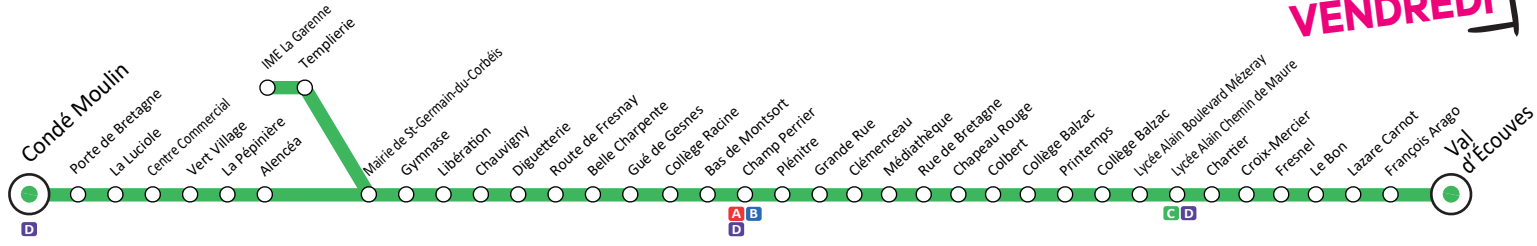

Condé Moulin ◀▶ Val d'Écouves