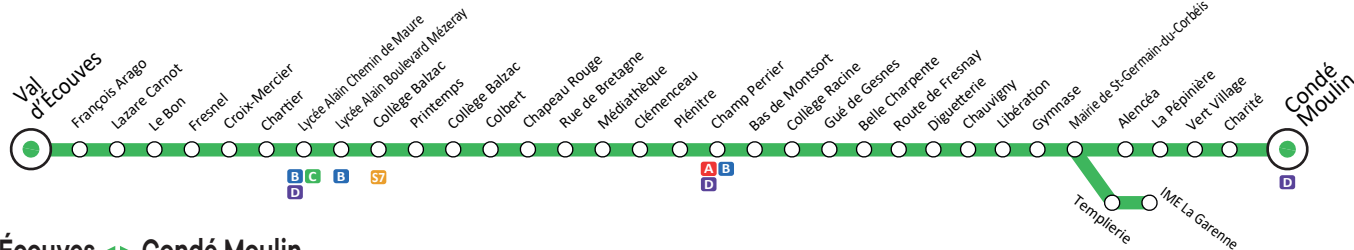

Val d'Écouves ◀▶ Condé Moulin