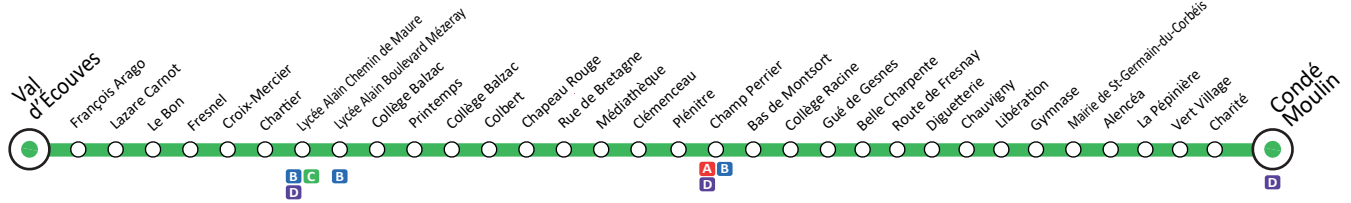

Val d'Écouves ↔ Condé Moulin

Val d'Écouves	07:45	09:15	10:45	12:15	13:45	15:15	16:43	18:13
François Arago	07:46	09:16	10:46	12:16	13:46	15:16	16:44	18:14
Lazare Carnot	07:48	09:18	10:48	12:18	13:48	15:18	16:46	18:16
Le Bon	07:49	09:19	10:49	12:19	13:49	15:19	16:47	18:17
Fresnel	07:50	09:20	10:50	12:20	13:50	15:20	16:48	18:18
Croix-Mercier	07:52	09:22	10:52	12:22	13:52	15:22	16:50	18:20
Chartier	07:53	09:23	10:53	12:23	13:53	15:23	16:51	18:21
Lycée Alain Chemin de Maures	07:54	09:24	10:54	12:24	13:54	15:24	16:52	18:22
Lycée Alain Boulevard Mézeray	07:55	09:25	10:55	12:25	13:55	15:25	16:53	18:23
Collège Balzac	07:56	09:26	10:56	12:26	13:56	15:26	16:54	18:24
Printemps	07:57	09:27	10:57	12:27	13:57	15:27	16:55	18:25
Collège Balzac	07:58	09:28	10:58	12:28	13:58	15:28	16:56	18:26
Colbert	07:59	09:29	10:59	12:29	13:59	15:29	16:57	18:27
Chapeau Rouge	08:00	09:30	11:00	12:30	14:00	15:30	16:58	18:28
Rue de Bretagne	08:01	09:31	11:01	12:31	14:01	15:31	16:59	18:29
Médiathèque	08:03	09:33	11:03	12:33	14:03	15:33	17:01	18:31
Clémenceau	08:04	09:34	11:04	12:34	14:04	15:34	17:02	18:32
Plénitre	08:05	09:35	11:05	12:35	14:05	15:35	17:03	18:33
Champ Perrier	08:07	09:37	11:07	12:37	14:07	15:38	17:06	18:36
Bas de Montsort	08:07	09:37	11:07	12:37	14:07	15:38	17:06	18:36
Collège Racine	08:08	09:38	11:08	12:38	14:08	15:39	17:07	18:37
Gué de Gesnes	08:09	09:39	11:09	12:39	14:09	15:40	17:08	18:38
Belle Charpente	08:10	09:40	11:10	12:40	14:10	15:41	17:09	18:39
Route de Fresnay	08:11	09:41	11:11	12:41	14:11	15:42	17:10	18:40
Diguetterie	08:12	09:42	11:12	12:42	14:12	15:43	17:11	18:41
Chauvigny	08:14	09:44	11:14	12:44	14:14	15:45	17:13	18:43
Libération	08:15	09:45	11:15	12:45	14:15	15:46	17:14	18:44
Gymnase	08:16	09:46	11:16	12:46	14:16	15:47	17:15	18:45
Mairie de St-Germain-du-Corbéis	08:17	09:47	11:17	12:47	14:17	15:48	17:16	18:46
Templerie	|	|	|	12:48	|	|	17:17	18:47
Alencéa	08:19	09:49	11:19	12:51	14:19	15:50	17:20	18:50
Pépinère	08:20	09:50	11:20	12:52	14:20	15:51	17:21	18:51
Vert Village	08:21	09:51	11:21	12:53	14:21	15:52	17:22	18:52
Charité	08:22	09:52	11:22	12:54	14:22	15:53	17:23	18:53
Condé Moulin	08:23	09:53	11:23	12:55	14:23	15:54	17:24	18:54

Horaires valables du 8 juillet 2024 au 31 août 2025

Les horaires sont donnés à titre indicatif et peuvent varier selon les conditions de circulation.

Plus de détails sur notre site internet : www.altobus.com

Les bus ALTO ne circulent pas les jours fériés

Samedi : les bus circulent toute l'année

Dates de vacances scolaires :

Été : Du 5 juillet au 31 août 2025