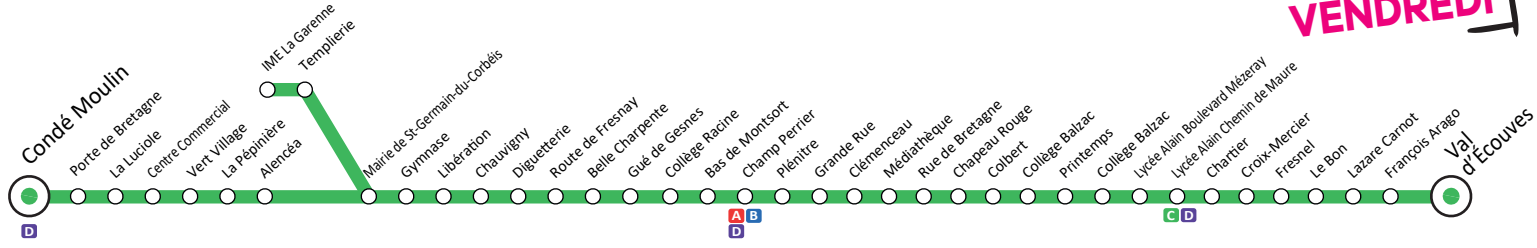

Condé Moulin ◀▶ Val d'Écouves