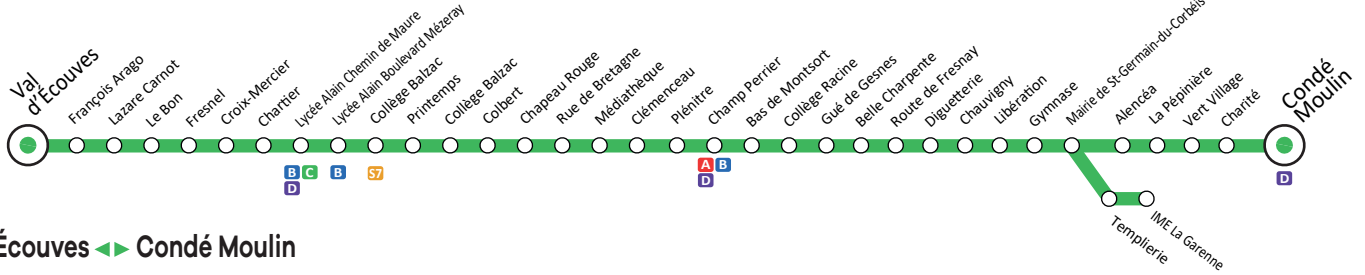

Val d'Écouves ◀ ▶ Condé Moulin