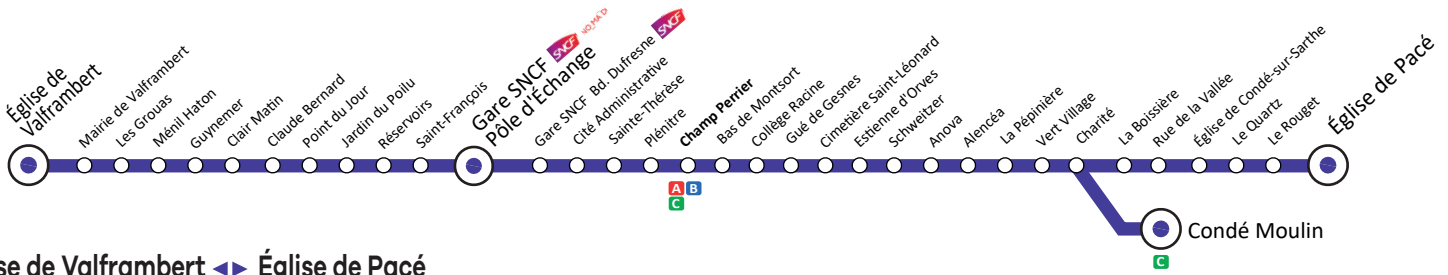

Les bus ALTO ne circulent pas les jours fériés

Toute l'année (sauf été) - du lundi au vendredi :

Du 2 septembre au 5 juillet 2025

Église de Valframbert ↔ Église de Pacé

Église de Valframbert	07:09	08:27	09:24	-	-	-	-	12:27	13:09	-	-	15:26	16:00	-	17:09	18:04	19:05
Mairie de Valframbert	07:09	08:27	09:24	-	-	-	-	12:27	13:09	-	-	15:26	16:00	-	17:09	18:04	19:05
Les Grouas	07:10	08:28	09:25	-	-	-	-	12:28	13:10	-	-	15:27	16:01	-	17:10	18:05	19:06
Ménéil Haton	07:13	08:31	09:28	-	-	-	-	12:31	13:13	-	-	15:30	16:04	-	17:13	18:08	19:09
Guynemer	07:17	08:35	09:32	-	-	-	-	12:35	13:17	-	-	15:34	16:08	-	17:17	18:12	19:13
Clair Matin	07:18	08:36	09:33	-	-	-	-	12:36	13:18	-	-	15:35	16:09	-	17:18	18:13	19:14
Claude Bernard	07:19	08:37	09:34	-	-	-	-	12:37	13:19	-	-	15:36	16:10	-	17:19	18:14	19:15
Point du Jour	07:20	08:38	09:35	-	-	-	-	12:38	13:20	-	-	15:37	16:11	-	17:20	18:15	19:16
Jardin du Poilu	07:21	08:39	09:36	-	-	-	-	12:39	13:21	-	-	15:38	16:12	-	17:21	18:16	19:17
Réservoirs	07:22	08:40	09:37	-	-	-	-	12:40	13:22	-	-	15:39	16:13	-	17:22	18:17	19:18
Saint-François	07:23	08:41	09:38	-	-	-	-	12:41	13:23	-	-	15:40	16:14	-	17:23	18:18	19:19
Gare SNCF Pôle d'Échange	07:24	08:42	09:39	10:14	11:04	11:44	12:20	12:42	13:24	14:19	14:44	15:41	16:15	16:48	17:24	18:19	19:20
Gare SNCF Boulevard Dufresne	07:25	08:43	09:40	10:15	11:05	11:45	12:21	12:43	13:25	14:20	14:45	15:42	16:16	16:49	17:25	18:20	19:21
Cité administrative	07:26	08:44	09:41	10:16	11:06	11:46	12:22	12:44	13:26	14:21	14:46	15:43	16:17	16:50	17:26	18:21	19:22
Sainte-Thérèse	07:27	08:45	09:42	10:17	11:07	11:47	12:23	12:45	13:27	14:22	14:47	15:44	16:18	16:51	17:27	18:22	19:23
Plénitre	07:28	08:46	09:43	10:18	11:08	11:48	12:24	12:46	13:28	14:23	14:48	15:45	16:19	16:52	17:28	18:23	19:24
Champ Perrier	07:33	08:51	09:48	10:23	11:13	11:53	12:29	12:51	13:33	14:28	14:53	15:50	16:24	16:57	17:33	18:28	19:29
Bas de Montsort	07:35	08:53	09:50	10:25	11:15	11:55	12:31	12:53	13:35	14:30	14:55	15:52	16:26	16:59	17:35	18:30	19:31
Collège Racine	07:36	08:54	09:51	10:26	11:16	11:56	12:32	12:54	13:36	14:31	14:56	15:53	16:27	17:00	17:36	18:31	19:32
Gué de Gesnes	07:37	08:55	09:52	10:27	11:17	11:57	12:33	12:55	13:37	14:32	14:57	15:54	16:28	17:01	17:37	18:32	19:33
Cimetière St-Léonard	07:40	08:58	09:55	10:30	11:20	12:00	12:36	12:58	13:40	14:35	15:00	15:57	16:31	17:04	17:40	18:35	19:36
Estienne d'Orves	07:41	08:59	09:56	10:31	11:21	12:01	12:37	12:59	13:41	14:36	15:01	15:58	16:32	17:05	17:41	18:36	19:37
Schweitzer	07:41	08:59	09:56	10:31	11:21	12:01	12:37	12:59	13:41	14:36	15:01	15:58	16:32	17:05	17:41	18:36	19:37
Anova	07:42	09:00	09:57	10:32	11:22	12:02	12:38	13:00	13:42	14:37	15:02	15:59	16:33	17:06	17:42	18:37	19:38
Alencéa	07:43	09:01	09:58	10:33	11:23	12:03	12:39	13:01	13:43	14:38	15:03	16:00	16:34	17:07	17:43	18:38	19:39
La Pépinière	07:44	09:02	09:59	10:34	11:24	12:04	12:40	13:02	13:44	14:39	15:04	16:01	16:35	17:08	17:44	18:39	19:40
Vert Village	07:45	09:03	10:00	10:35	11:25	12:05	12:41	13:03	13:45	14:40	15:05	16:02	16:36	17:09	17:45	18:40	19:41
Charité	07:46	09:04	10:01	10:36	11:26	12:06	12:42	13:04	13:46	14:41	15:06	16:03	16:37	17:10	17:46	18:41	19:42
Condé Moulin			10:02		11:27	12:07		13:05	13:47		15:07	16:04					19:43
La Boissière	07:48	09:06	-	10:38	-	-	12:44	-	-	14:43	-	-	16:39	17:12	17:48	18:43	-
Rue de la Vallée	07:51	09:09	-	10:41	-	-	12:47	-	-	14:46	-	-	16:42	17:15	17:51	18:46	-
Église de Condé-sur-Sarthe	07:52	09:10	-	10:42	-	-	12:48	-	-	14:47	-	-	16:43	17:16	17:52	18:47	-
Le Quartz	07:53	09:11	-	10:43	-	-	12:49	-	-	14:48	-	-	16:44	17:17	17:53	18:48	-
Le Rouget	07:58	09:16	-	10:48	-	-	12:54	-	-	14:53	-	-	16:49	17:22	17:58	18:53	-
Église de Pacé	08:02	09:20	-	10:52	-	-	12:58	-	-	14:57	-	-	16:53	17:26	18:02	18:57	-