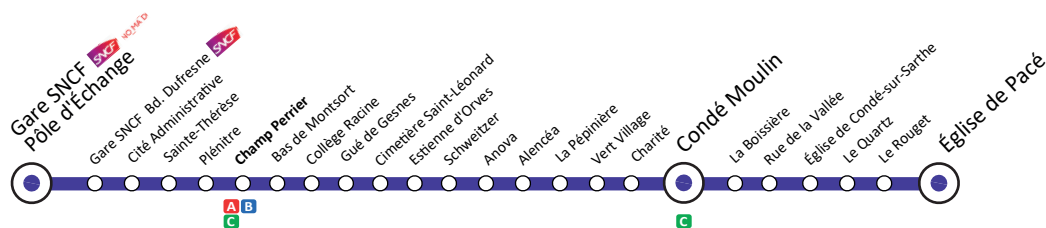

Gare SNCF Pôle d'Échange ◀▶ Église de Pacé

Gare SNCF Pôle d'Échange	07:28	08:18	09:08	10:48	12:28	14:18	15:48	16:38	17:28	19:08	19:58
Gare SNCF Boulevard Dufresne	07:28	08:18	09:08	10:48	12:28	14:18	15:48	16:38	17:28	19:08	19:58
Cité administrative	07:30	08:20	09:10	10:50	12:30	14:20	15:50	16:40	17:30	19:10	20:00
Sainte-Thérèse	07:32	08:22	09:12	10:52	12:32	14:22	15:52	16:42	17:32	19:12	20:02
Plénitre	07:32	08:22	09:12	10:52	12:32	14:22	15:52	16:42	17:32	19:12	20:02
Champ Perrier	07:35	08:25	09:18	10:58	12:38	14:28	15:55	16:45	17:38	19:15	20:05
Bas de Montsort	07:35	08:25	09:18	10:58	12:38	14:28	15:55	16:45	17:38	19:15	20:05
Collège Racine	07:36	08:26	09:19	10:59	12:39	14:29	15:56	16:46	17:39	19:16	20:06
Gué de Gesnes	07:37	08:27	09:20	11:00	12:40	14:30	15:57	16:47	17:40	19:17	20:07
Cimetière St-Léonard	07:40	08:30	09:23	11:03	12:43	14:33	16:00	16:50	17:43	19:20	20:10
Estienne d'Orves	07:41	08:31	09:24	11:04	12:44	14:34	16:01	16:51	17:44	19:21	20:11
Schweitzer	07:41	08:31	09:24	11:04	12:44	14:34	16:01	16:51	17:44	19:21	20:11
Anova	07:42	08:32	09:25	11:05	12:45	14:35	16:02	16:52	17:45	19:22	20:12
Alencéa	07:43	08:33	09:26	11:06	12:46	14:36	16:03	16:53	17:46	19:23	20:13
La Pépinière	07:44	08:34	09:27	11:07	12:47	14:37	16:04	16:54	17:47	19:24	20:14
Vert Village	07:45	08:35	09:28	11:08	12:48	14:38	16:05	16:55	17:48	19:25	20:15
Charité	07:46	08:36	09:29	11:09	12:49	14:39	16:06	16:56	17:49	19:26	20:16
Condé Moulin	07:47	08:37	|	|	|	|	16:07	16:57	|	19:27	20:17
La Boissière	-	-	09:31	11:11	12:51	14:41	-	-	17:51	-	-
Rue de la Vallée	-	-	09:34	11:14	12:54	14:44	-	-	17:54	-	-
Église de Condé-sur-Sarthe	-	-	09:35	11:15	12:55	14:45	-	-	17:55	-	-
Le Quartz	-	-	09:36	11:16	12:56	14:46	-	-	17:56	-	-
Le Rouget	-	-	09:42	11:22	13:02	14:52	-	-	18:02	-	-
Église de Pacé	-	-	09:48	11:28	13:08	14:58	-	-	18:08	-	-

Horaires valables du 8 juillet 2024 au 31 août 2025

Les horaires sont donnés à titre indicatif et peuvent varier selon les conditions de circulation.

Plus de détails sur notre site internet : www.altobus.com

Les bus ALTO ne circulent pas les jours fériés

Dates de vacances scolaires :

Été : Du 5 juillet au 31 août 2025