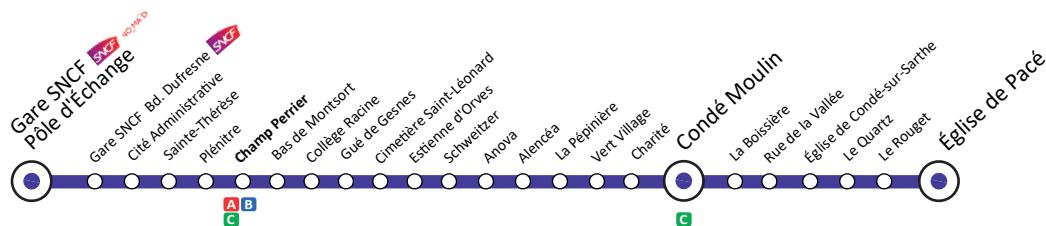

Gare SNCF Pôle d'Échange ◀▶ Église de Pacé

Gare SNCF Pôle d'Échange	07:28	08:18	09:08	09:58	10:48	11:58	13:18	14:18	15:48	16:38	17:28	19:08	19:58
Gare SNCF Boulevard Dufresne	07:28	08:18	09:08	09:58	10:48	11:58	13:18	14:18	15:48	16:38	17:28	19:08	19:58
Cité administrative	07:30	08:20	09:10	10:00	10:50	12:00	13:20	14:20	15:50	16:40	17:30	19:10	20:00
Sainte-Thérèse	07:32	08:22	09:12	10:02	10:52	12:02	13:22	14:22	15:52	16:42	17:32	19:12	20:02
Plénitre	07:32	08:22	09:12	10:02	10:52	12:02	13:22	14:22	15:52	16:42	17:32	19:12	20:02
Champ Perrier	07:35	08:25	09:15	10:05	10:55	12:05	13:25	14:28	15:55	16:45	17:38	19:15	20:05
Bas de Montsort	07:35	08:25	09:15	10:05	10:55	12:05	13:25	14:28	15:55	16:45	17:38	19:15	20:05
Collège Racine	07:36	08:26	09:16	10:06	10:56	12:06	13:26	14:29	15:56	16:46	17:39	19:16	20:06
Gué de Gesnes	07:37	08:27	09:17	10:07	10:57	12:07	13:27	14:30	15:57	16:47	17:40	19:17	20:07
Cimetière St-Léonard	07:40	08:30	09:20	10:10	11:00	12:10	13:30	14:33	16:00	16:50	17:43	19:20	20:10
Estienne d'Orves	07:41	08:31	09:21	10:11	11:01	12:11	13:31	14:34	16:01	16:51	17:44	19:21	20:11
Schweitzer	07:41	08:31	09:21	10:11	11:01	12:11	13:31	14:34	16:01	16:51	17:44	19:21	20:11
Anova	07:42	08:32	09:22	10:12	11:02	12:12	13:32	14:35	16:02	16:52	17:45	19:22	20:12
Alencéa	07:43	08:33	09:23	10:13	11:03	12:13	13:33	14:36	16:03	16:53	17:46	19:23	20:13
La Pépinière	07:44	08:34	09:24	10:14	11:04	12:14	13:34	14:37	16:04	16:54	17:47	19:24	20:14
Vert Village	07:45	08:35	09:25	10:15	11:05	12:15	13:35	14:38	16:05	16:55	17:48	19:25	20:15
Charité	07:46	08:36	09:26	10:16	11:06	12:16	13:36	14:39	16:06	16:56	17:49	19:26	20:16
Condé Moulin	07:47	08:37	09:27	10:17	11:07	|	13:37	|	16:07	16:57	|	19:27	20:17
La Boissière	-	-	-	-	-	12:18	-	14:41	-	-	17:51	-	-
Rue de la Vallée	-	-	-	-	-	12:21	-	14:44	-	-	17:54	-	-
Église de Condé-sur-Sarthe	-	-	-	-	-	12:22	-	14:45	-	-	17:55	-	-
Le Quartz	-	-	-	-	-	12:23	-	14:46	-	-	17:56	-	-
Le Rouget	-	-	-	-	-	12:29	-	14:52	-	-	18:02	-	-
Église de Pacé	-	-	-	-	-	12:35	-	14:58	-	-	18:08	-	-

Horaires valables du 8 juillet 2024 au 31 août 2025

Les horaires sont donnés à titre indicatif et peuvent varier selon les conditions de circulation.

Plus de détails sur notre site internet : www.altobus.com

Les bus ALTO ne circulent pas les jours fériés

Samedi : les bus circulent toute l'année