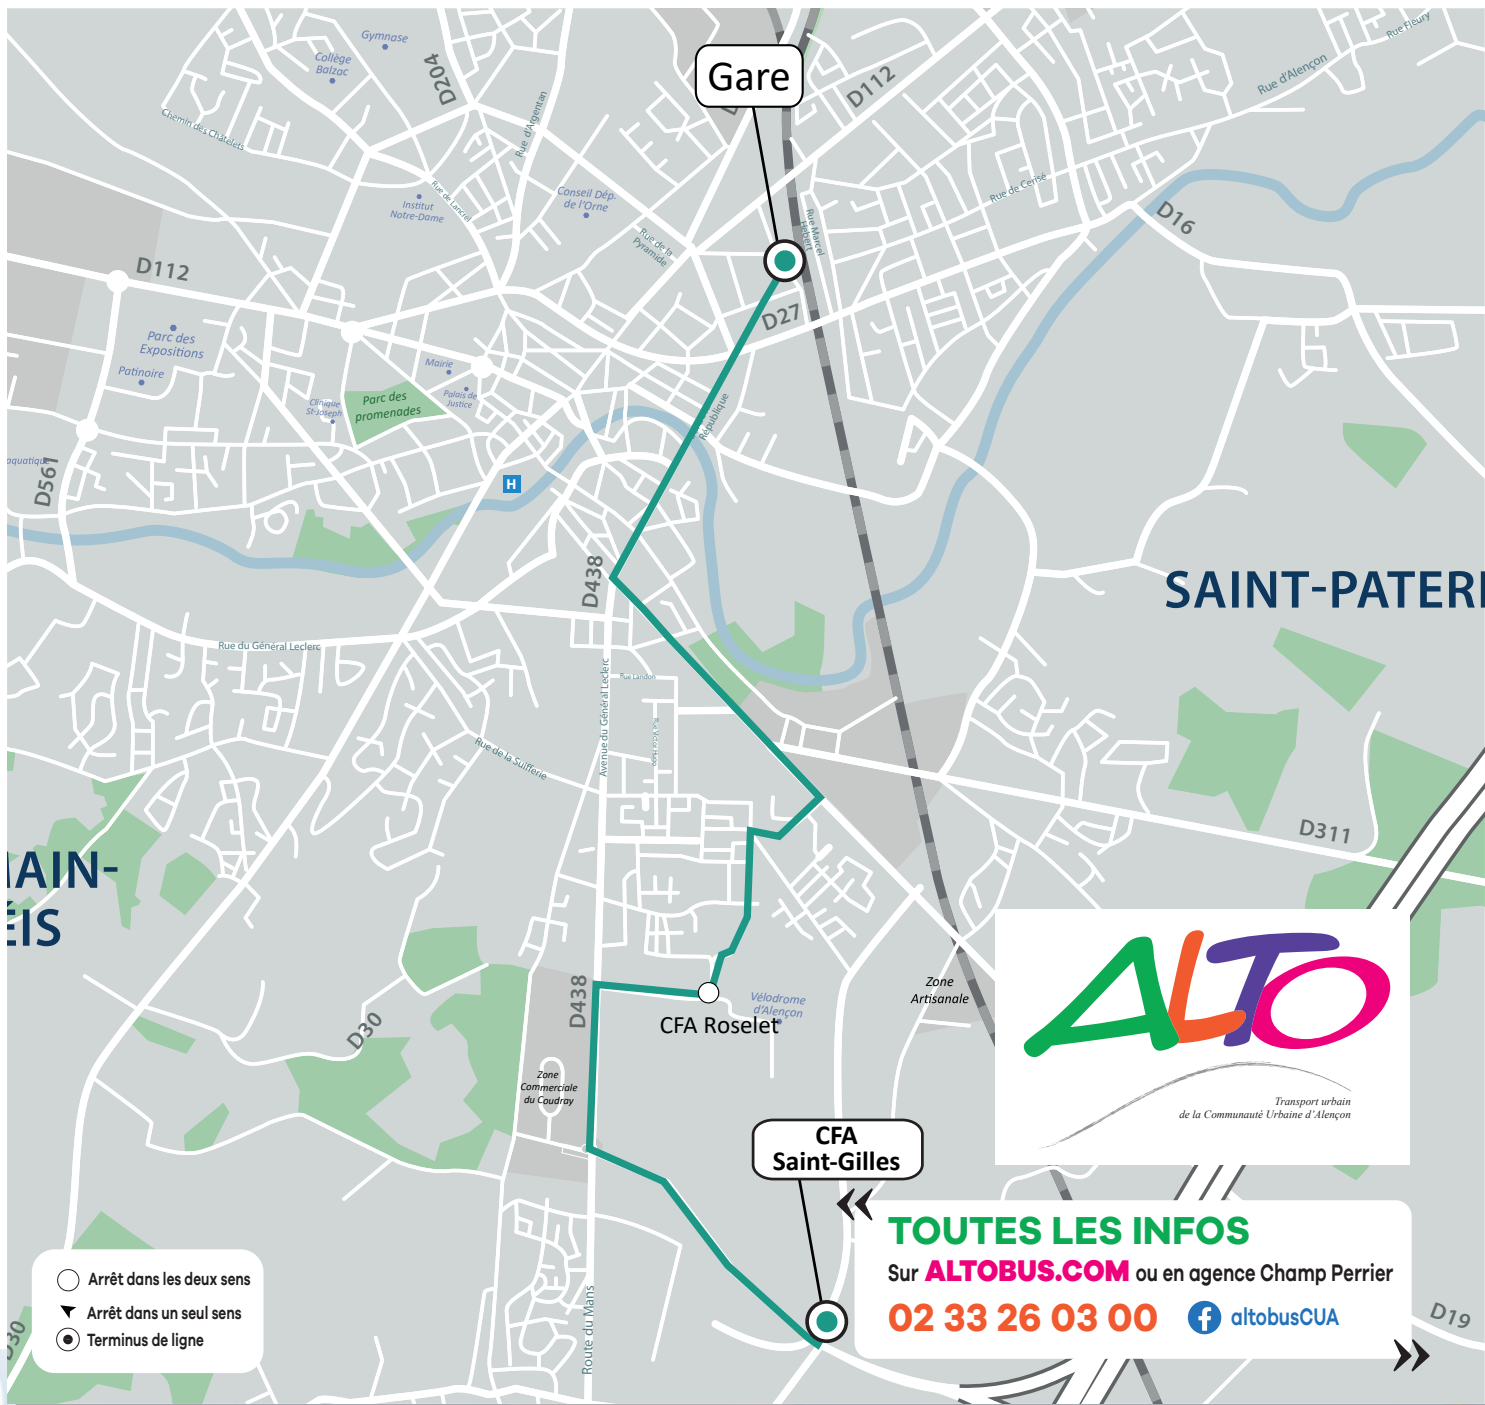

## LIGNE N2 - Ligne Scolaire

Gare SNCF ◀▶ CFA

### Gare SNCF ◀▶ CFA

GARE - Boulevard Dufresne	09:22
CFA - Roselet	09:40
CFA - Saint-Gilles	09:50

Horaires valables du 2 septembre 2024 au 31 août 2025

La **LIGNE SCOLAIRE N2** circule tous les lundis sauf période ÉTÉ  
Les bus ALTO ne circulent pas les jours fériés