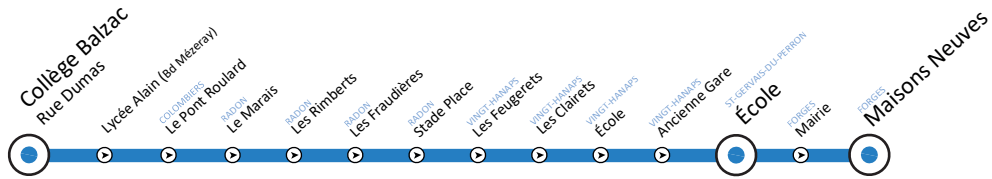

LIGNE S4 - Ligne Scolaire

Vingt-Hanaps ↔ Alençon

- Arrêt dans les deux sens
- ▼ Arrêt dans un seul sens
- Terminus de ligne

TOUTES LES INFOS
 Sur **ALTOBUS.COM** ou en agence Champ Perrier
02 33 26 03 00 **altobusCUA**

Vingt-Hanaps ↔ Alençon

VINGT-HANAPS - Les Feugerets	07:05
VINGT-HANAPS - Les Clairets	07:11
VINGT-HANAPS - École	07:14
VINGT-HANAPS - Ancienne Gare	07:17
FORGES - Mairie	07:27
FORGES - Maisons Neuves	07:29
RADON - Les Fraudières	07:32
ALENCON - Lycée Alain (Bd Mézeray)	07:42
ALENCON - Collège Balzac (Rue Dumas)	07:45

Alençon ↔ Vingt-Hanaps

	Me	LMJV
ALENCON - Collège Balzac (Rue Dumas)	12:35	17:15
ALENCON - Lycée Alain (Bd Mézeray)	12:37	17:17
COLOMBIERS - Le Pont Roulard		17:27
RADON - Le Marais		17:31
RADON - Les Rimbarts		17:33
RADON - Les Fraudières	12:45	17:35
RADON - Stade Place		17:37
VINGT-HANAPS - Les Feugerets	12:49	17:41
VINGT-HANAPS - Les Clairets	12:52	17:44
VINGT-HANAPS - École	12:56	17:47
VINGT-HANAPS - Ancienne Gare	12:58	17:49
SAINT-GERVAIS-DU-PERRON - École	13:02	17:53
FORGES - Mairie	13:12	18:03
FORGES - Maisons Neuves	13:13	18:04

Horaires valables du 2 septembre 2024 au 5 juillet 2025

La **LIGNE SCOLAIRE S4** circule du **Lundi au Vendredi** toute l'année (hors vacances scolaires)
Les bus ALTO ne circulent pas les jours fériés

Conçues pour transporter les élèves entre leur domicile et leur établissement scolaire, matin et soir, elles ne leur sont **pas exclusivement réservées**
et peuvent être empruntées par tout type de voyageur, même s'il n'a pas de cartable !
De quoi rester un éternel enfant !