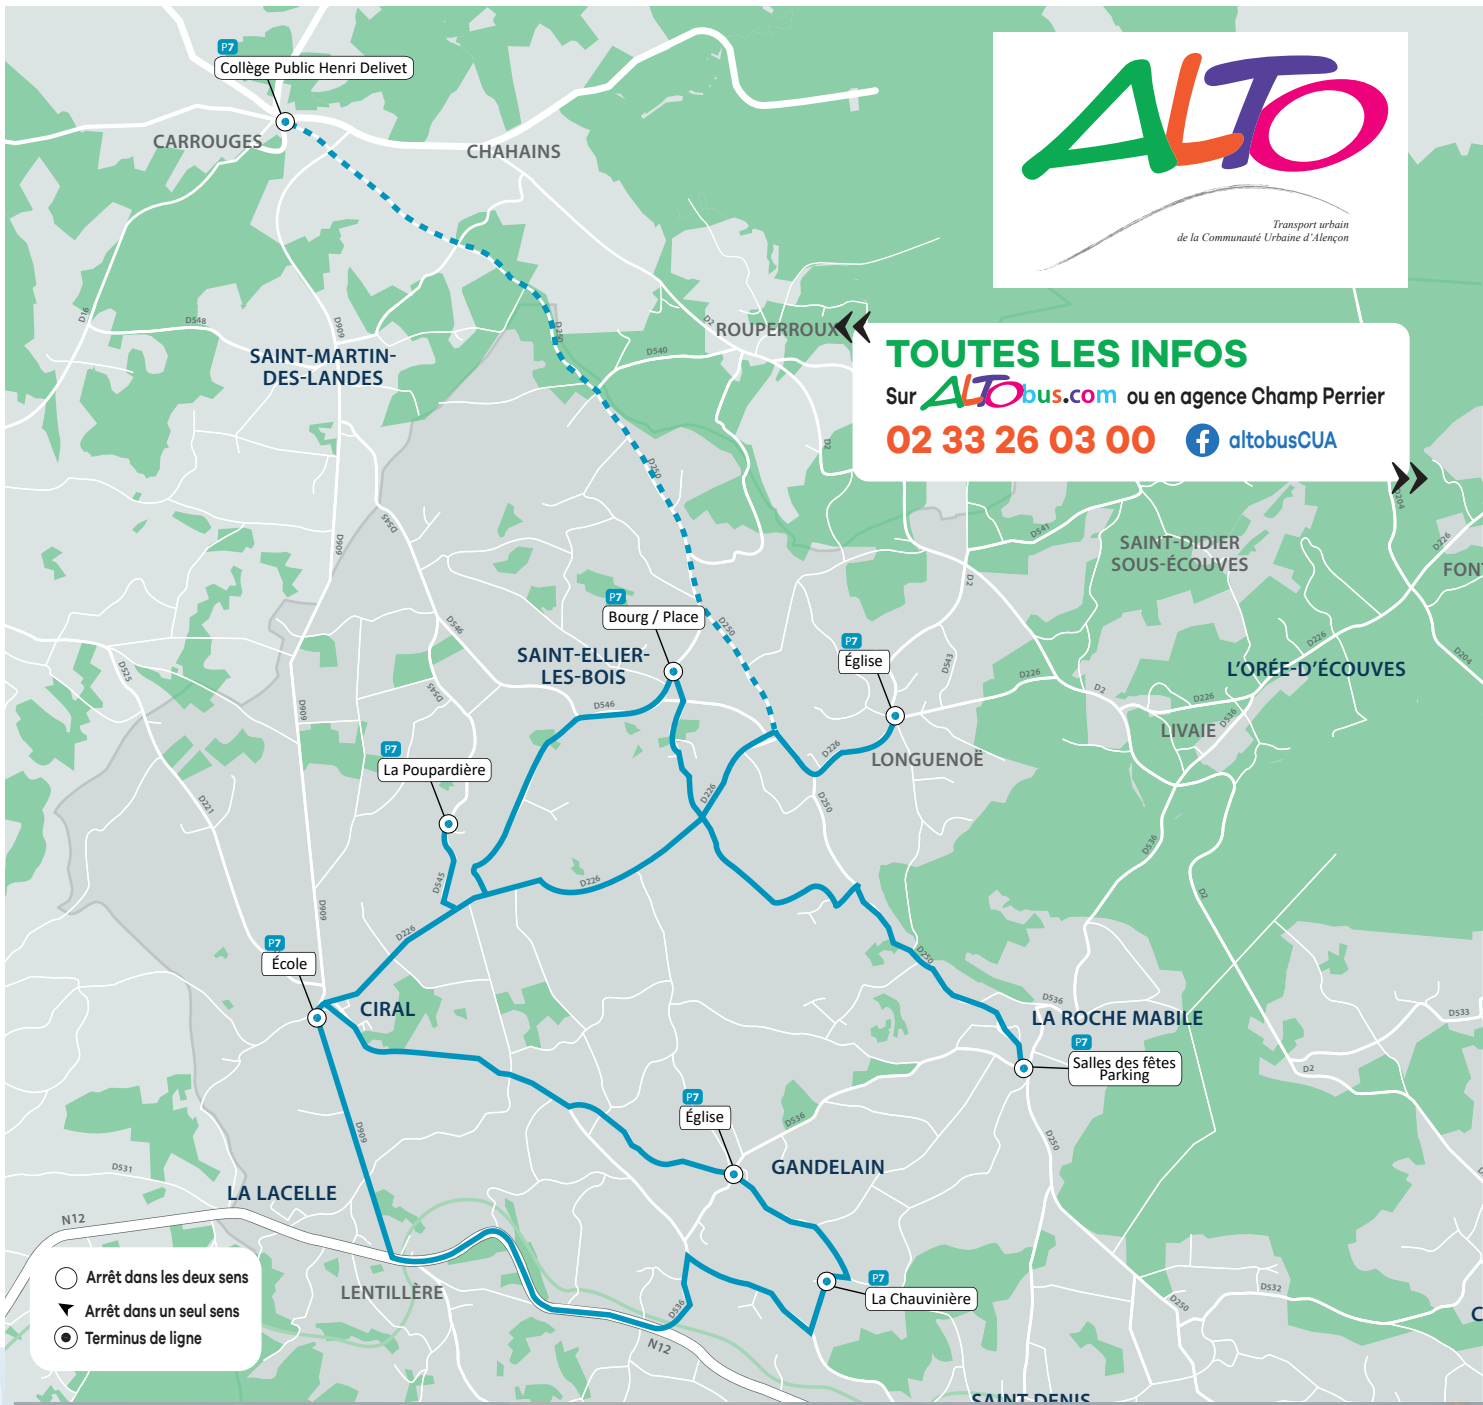

P7

LIGNE P7 - Ligne Scolaire

La Roche Mabile ◀▶ Gandelain ◀▶ Ciral (◀▶ Carrouges)

La Roche Mabile ◀▶ Ciral

LA ROCHE MABILE – Salle des Fêtes / Parking	08:02
CIRAL – La Poupardière	08:17
CIRAL - École	08:26

Carrouges ◀▶ Gandelain

CARROUGES - Collège Public Henri Delivet *	16:40
LONGUENOE - Église	16:50
CIRAL - École	17:05
SAINT-ELLIER-DES-BOIS – Bourg / Place	17:15
CIRAL – La Poupardière	17:20
Gandelain - Église	17:35
Gandelain – La Chauvinière	17:37

* hors tarification Alto. Se rapprocher de No_ma_d.

Horaires valables du 23 octobre 2023 au 31 août 2024

La LIGNE SCOLAIRE P7 circule lundi, mardi, jeudi et vendredi toute l'année (hors vacances scolaires).
Les bus ALTO ne circulent pas les jours fériés

P8

LIGNE P8 - Ligne Scolaire

La Lacelle ◀ Ciral ▶ Saint-Didier-sous-Écouves ▶ La Roche Mabile

La Lacelle ◀▶ Saint-Didier-sous-Écouves

LALACELLE – La Lentillère / Parking Autocars	08:07
LALACELLE – Parking	08:12
CIRAL – École	08:22
SAINT-DIDIER-SOUS-ÉCOUVES – École Primaire	08:45