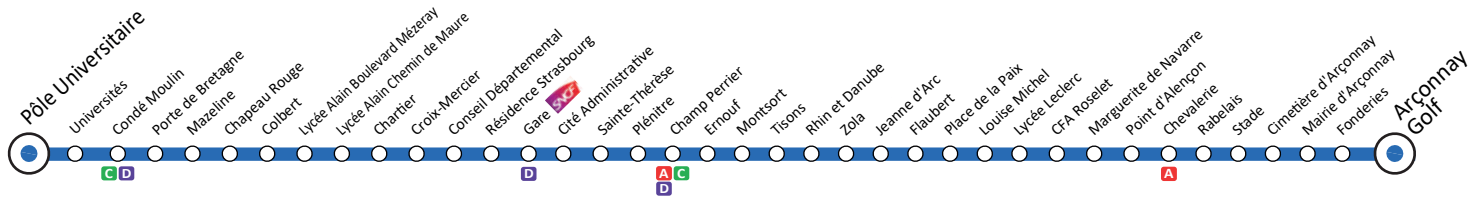

Horaires valables du 8 juillet 2024 au 31 août 2025

Les horaires sont donnés à titre indicatif et peuvent varier selon les conditions de circulation.

Plus de détails sur notre site internet : [www.altobus.com](http://www.altobus.com)

Les bus ALTO ne circulent pas les jours fériés

Samedi : les bus circulent toute l'année

Dates de vacances scolaires :

Été : Du 5 juillet au 31 août 2025