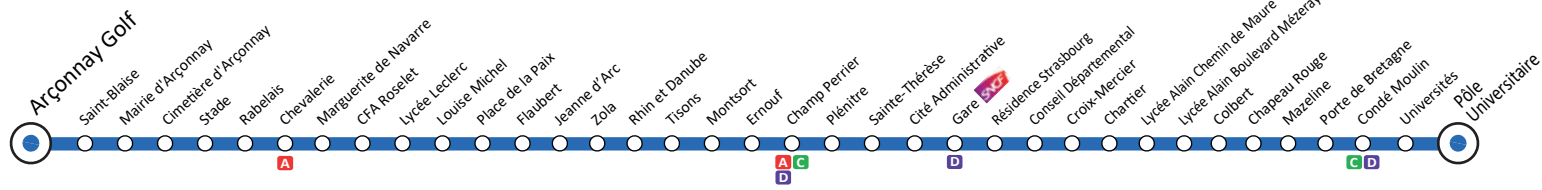

## TRAJET ALLER

SUR LE RÉSEAU ALTO CLASSIQUE

## TRAJET RETOUR

**DÉPART ARRÊT LA LUCIOLE À: 22h15**

<b>ARRIVÉE AUX ARRÊTS À:</b>	Lycée Alain	22h20
	Croix Mercier	22h22
	Point du Jour	22h28
	Jardin du Poilu	22h29
	Champ Perrier	22h33
	Place de la Paix	22h41

Réunir  
ALENÇON COMMUNAUTÉ URBAINE

CUA Communauté Urbaine d'Alençon

# LIGNE B

Arçonnay Golf ◀▶ Pôle Universitaire