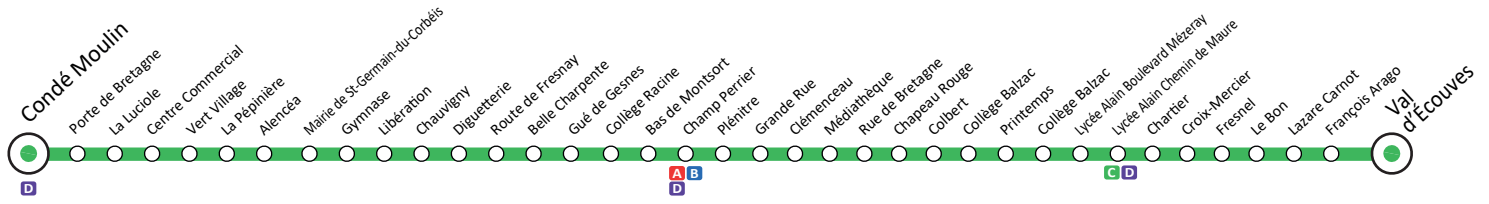

Les bus ALTO ne circulent pas les jours fériés

Samedi : les bus circulent toute l'année

Dates de vacances scolaires :

Été : Du 5 juillet au 31 août 2025