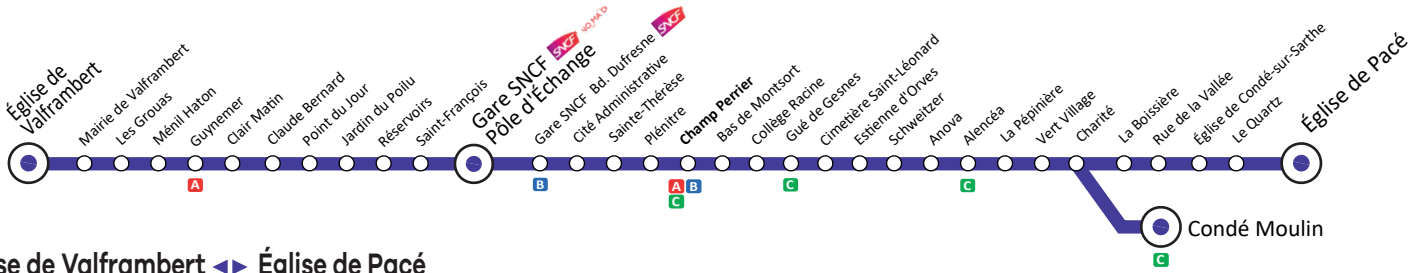

# LIGNE D

## Église de Valframbert ◀▶ Église de Pacé

**Correspondances :**

**A B C D**

- Arrêt dans les deux sens
- ▼ Arrêt dans un seul sens
- Terminus de ligne

**TOUTES LES INFOS**  
 Sur **ALTOBUS.COM** ou en agence Champ Perrier  
**02 33 26 03 00** **altobusCUA**