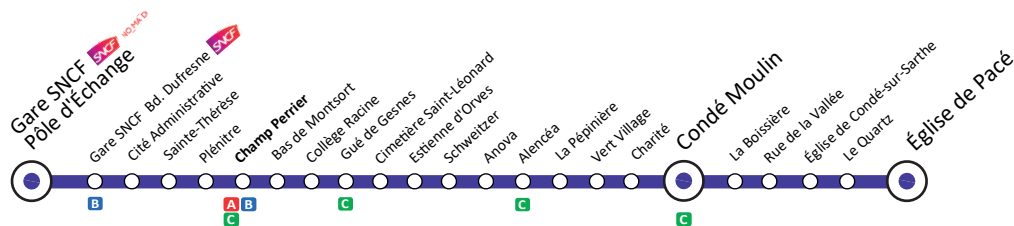

Gare SNCF Pôle d'Échange ◀▶ Église de Pacé

Gare SNCF Pôle d'Échange	07:13	08:10	09:08	10:43	12:11	13:07	14:33	16:03	17:27	19:08	20:05
Gare SNCF Boulevard Dufresne	07:14	08:11	09:09	10:44	12:12	13:08	14:34	16:04	17:28	19:09	20:06
Cité administrative	07:15	08:12	09:10	10:45	12:13	13:09	14:35	16:05	17:29	19:10	20:07
Sainte-Thérèse	07:16	08:13	09:11	10:46	12:14	13:10	14:36	16:06	17:30	19:11	20:08
Plénitre	07:17	08:14	09:12	10:47	12:15	13:11	14:37	16:07	17:31	19:12	20:09
Champ Perrier	07:19	08:16	09:17	10:52	12:17	13:16	14:42	16:12	17:36	19:14	20:11
Bas de Montsort	07:20	08:17	09:18	10:53	12:18	13:17	14:43	16:13	17:37	19:15	20:12
Collège Racine	07:21	08:18	09:19	10:54	12:19	13:18	14:44	16:14	17:38	19:16	20:13
Gué de Gesnes	07:22	08:19	09:20	10:55	12:20	13:19	14:45	16:15	17:39	19:17	20:14
Cimetière St-Léonard	07:25	08:22	09:23	10:58	12:23	13:22	14:48	16:18	17:42	19:20	20:17
Estienne d'Orves	07:26	08:23	09:24	10:59	12:24	13:23	14:49	16:19	17:43	19:21	20:18
Schweitzer	07:26	08:23	09:24	10:59	12:24	13:23	14:49	16:19	17:43	19:21	20:18
Anova	07:27	08:24	09:25	11:00	12:25	13:24	14:50	16:20	17:44	19:22	20:19
Alencéa	07:28	08:25	09:26	11:01	12:26	13:25	14:51	16:21	17:45	19:23	20:20
La Pépinière	07:29	08:26	09:27	11:02	12:27	13:26	14:52	16:22	17:46	19:24	20:21
Vert Village	07:30	08:27	09:28	11:03	12:28	13:27	14:53	16:23	17:47	19:25	20:22
Charité	07:31	08:28	09:29	11:04	12:29	13:28	14:54	16:24	17:48	19:26	20:23
Condé Moulin	07:32	08:29	|	|	12:30	|	|	|	|	19:27	20:24
La Boissière	-	-	09:31	11:06	-	13:30	14:56	16:26	17:50	-	-
Rue de la Vallée	-	-	09:34	11:09	-	13:33	14:59	16:29	17:53	-	-
Église de Condé-sur-Sarthe	-	-	09:35	11:10	-	13:34	15:00	16:30	17:54	-	-
Le Quartz	-	-	09:36	11:11	-	13:35	15:01	16:31	17:55	-	-
Église de Pacé	-	-	09:48	11:23	-	13:47	15:13	-	18:07	-	-

Horaires valables du 1er septembre 2025 au 30 août 2026.

Les horaires sont donnés à titre indicatif et peuvent varier selon les conditions de circulation.

Plus de détails sur notre site internet : www.altobus.com

Les bus ALTO ne circulent pas les jours fériés

Dates de vacances scolaires :

Été : Du 6 juillet au 30 août 2026