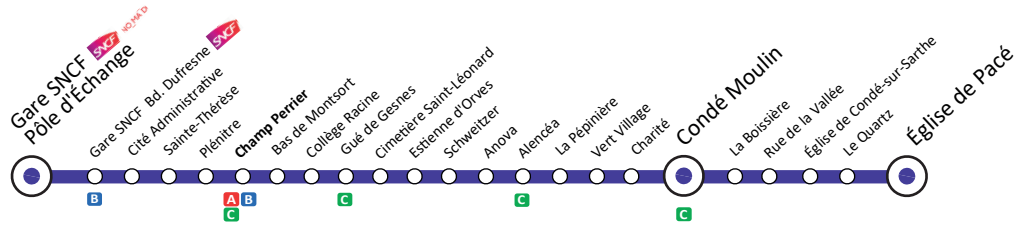

Gare SNCF Pôle d'Échange ◀▶ Église de Pacé

Gare SNCF Pôle d'Échange	07:13	08:10	09:07	10:04	11:01	12:05	13:33	14:30	16:00	17:42	19:10
Gare SNCF Boulevard Dufresne	07:14	08:11	09:08	10:05	11:02	12:06	13:34	14:31	16:01	17:43	19:11
Cité administrative	07:15	08:12	09:09	10:06	11:03	12:07	13:35	14:32	16:02	17:44	19:12
Sainte-Thérèse	07:16	08:13	09:10	10:07	11:04	12:08	13:36	14:33	16:03	17:45	19:13
Plénitre	07:17	08:14	09:11	10:08	11:05	12:09	13:37	14:34	16:04	17:46	19:14
Champ Perrier	07:19	08:16	09:13	10:10	11:07	12:14	13:39	14:39	16:06	17:51	19:16
Bas de Montsort	07:20	08:17	09:14	10:11	11:08	12:15	13:40	14:40	16:07	17:52	19:17
Collège Racine	07:21	08:18	09:15	10:12	11:09	12:16	13:41	14:41	16:08	17:53	19:18
Gué de Gesnes	07:22	08:19	09:16	10:13	11:10	12:17	13:42	14:42	16:09	17:54	19:19
Cimetière St-Léonard	07:25	08:22	09:19	10:16	11:13	12:20	13:45	14:45	16:12	17:57	19:22
Estienne d'Orves	07:26	08:23	09:20	10:17	11:14	12:21	13:46	14:46	16:13	17:58	19:23
Schweitzer	07:26	08:23	09:20	10:17	11:14	12:21	13:46	14:46	16:13	17:58	19:23
Anova	07:27	08:24	09:21	10:18	11:15	12:22	13:47	14:47	16:14	17:59	19:24
Alencéa	07:28	08:25	09:22	10:19	11:16	12:23	13:48	14:48	16:15	18:00	19:25
La Pépinière	07:29	08:26	09:23	10:20	11:17	12:24	13:49	14:49	16:16	18:01	19:26
Vert Village	07:30	08:27	09:24	10:21	11:18	12:25	13:50	14:50	16:17	18:02	19:27
Charité	07:31	08:28	09:25	10:22	11:19	12:26	13:51	14:51	16:18	18:03	19:28
Condé Moulin	07:32	08:29	09:26	10:23	11:20	|	13:52	|	16:19	|	19:29
La Boissière	-	-	-	-	-	12:28	-	14:53	-	18:05	-
Rue de la Vallée	-	-	-	-	-	12:31	-	14:56	-	18:08	-
Église de Condé-sur-Sarthe	-	-	-	-	-	12:32	-	14:57	-	18:09	-
Le Quartz	-	-	-	-	-	12:33	-	14:58	-	18:10	-
Église de Pacé	-	-	-	-	-	12:45	-	15:10	-	-	-

Horaires valables du 1er septembre 2025 au 30 août 2026.

Les horaires sont donnés à titre indicatif et peuvent varier selon les conditions de circulation.

Plus de détails sur notre site internet : www.altobus.com

Les bus ALTO ne circulent pas les jours fériés

Samedi : les bus circulent toute l'année